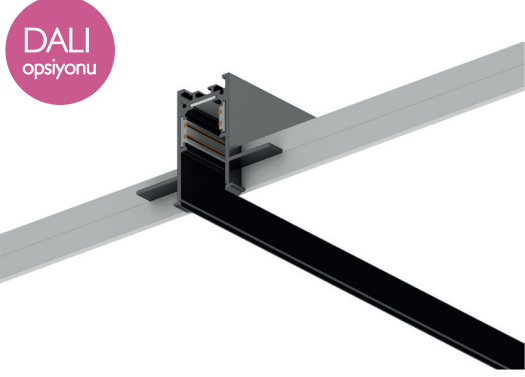

# ELECTRA-M RAY

Trimless DALI Magnet Ray / Trimless DALI Magnet Rail

DALI  
opsiyonu

Elektrostatik toz boyalı alüminyum ekstrüzyon gövde /  
Electrostatic powder coated extruded aluminium body

Mıknatıslı kolay kurulum /  
Easy installation with magnetic system

48V ve DALI hattı / 48V and DALI line

## Aksesuarlar / Accessories

250 3 001B  
Sıva Üstü L Dönüş /  
Surface-Mounted L Corner

250 3 006B  
90° Esnek Enerji Dönüş Soketi /  
90° Flexible Line Connection

250 3 215  
1,5m Askı Teli + Rozans /  
1,5m Suspension Wire and  
Ceiling Cup