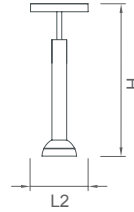

Teknik Çizim / Technical Drawing

Teknik Bilgi / Technical Data

Güç (W)	Çıkış / Output Lumen (lm)	Verimlilik (lm/W)	CRI (Ra)	Renk Sıcaklığı Colour Temp. (K)	Ölçüler / Dimensions (mm)					Ağırlık Weight (kg)	Ürün Kodu Item Code
					A1	A2	L1	L2	H		
7W	430	61	>90	3000	-	-	-	117	310	1,2	253 3 117 930 007B-R