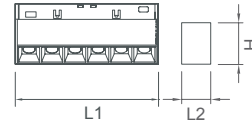

Teknik Çizim / Technical Drawing

Teknik Bilgi / Technical Data

Güç (W)	Çıkış / Output Lumen (lm)	Verimlilik (lm/W)	CRI (Ra)	Açı Angels	Renk Sıcaklığı Colour Temp. (K)	Ölçüler / Dimensions (mm) A1 A2 L1 L2 H	Ağırlık Weight (kg)	Ürün Kodu Item Code
6W	370	61	>90	24°	3000	- - 110 22 45	0,4	250 3 011 930 006B-D24
12W	850	70	>90	24°	3000	- - 220 22 45	0,7	250 3 022 930 012B-D24
18W	1340	74	>90	24°	3000	- - 330 22 45	1,1	250 3 033 930 018B-D24