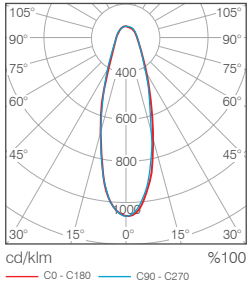

Özellikler / Specifications

Renk Seçenekleri / Colour Options

Fotometrik Bilgi / Photometric Data

Uygulama Alanları / Applications

Mağazalar / Retails
Marketler / Supermarkets
Showroomlar / Showrooms
Galeriler / Art Galleries
Oteller / Hotels