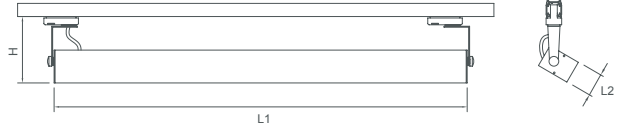

Teknik Çizim / Technical Drawing

Teknik Bilgi / Technical Data

Güç (W)	Çıkış / Output Lumen (lm)	Verimlilik (lm/W)	CRI (Ra)	Renk Sıcaklığı Colour Temp. (K)	Ölçüler / Dimensions (mm)					Ağırlık Weight (kg)	Ürün Kodu Item Code
					A1	A2	L1	L2	H		
25W	2750	110	>80	4000	-	-	900	52	136	2,3	342 T 090428025
33W	3630	110	>80	4000	-	-	1200	52	136	2,9	342 T 120428033
42W	4620	110	>80	4000	-	-	1500	52	136	3,9	342 T 150428042