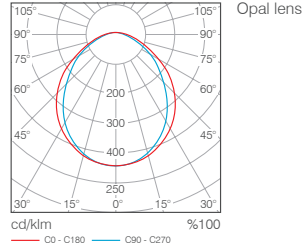

Fotometrik Bilgi / Photometric Data

Uygulama Alanları / Applications

Ofisler / Offices
Eğitim Alanları / Educational Facilities
Mağazalar / Retail
Hastaneler / Hospitals and Wellness
Oteller / Hotels
Endüstriyel Alanlar / Industrial Facilities