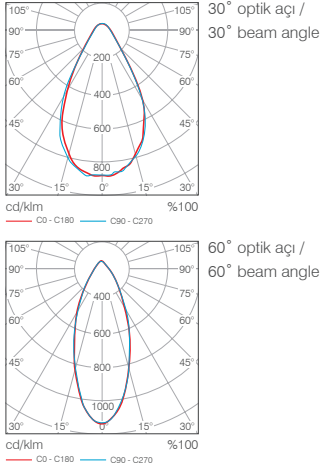

Özellikler / Specifications

Renk Seçenekleri / Colour Options

Fotometrik Bilgi / Photometric Data