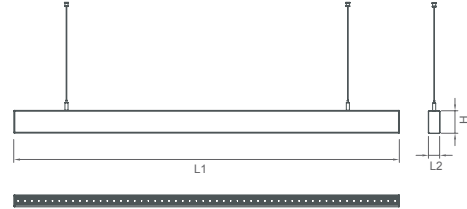

30° ve 60° açı seçenekleri / 30° and 60° beam angles options

Sarkıt ve sıva üstü montaj seçenekleri /
Suspended and surface mounted applications

MacAdam 3 LED renk toleransı /
Colour tolerance MacAdam 3

Teknik Bilgi / Technical Data

Güç (W)	Çıkış / Output (lm)	Verimlilik (lm/W)	CRI (Ra)	Açı (Angels)	Renk Sıcaklığı (Colour Temp. (K))	Ölçüler / Dimensions (mm)			Ağırlık (Weight (kg))	Ürün Kodu (Item Code)		
						A1	A2	L1	L2	H		
30W	3750	125	>80	60°	4000	-	-	1150	34	65	2,0	372 M 1154D628030
60W	7500	125	>80	60°	4000	-	-	2300	34	65	4,0	372 M 2304D628060
42W	3750+1440	123	>80	60°	4000	-	-	1150	34	65	2,2	377 M 1154D628042
84W	7500+2880	123	>80	60°	4000	-	-	2300	34	65	4,4	377 M 2304D628084