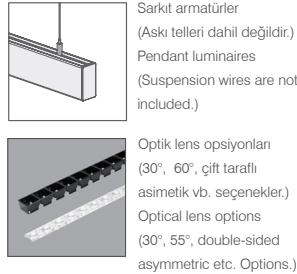

DALI ve Acil seçenekleri / DALI and Emergency options

Özellikler / Specifications

Renk Seçenekleri / Colour Options

Fotometrik Bilgi / Photometric Data

Tavan Bilgi / Ceiling Data

Teknik Çizim / Technical Drawing

Teknik Bilgi / Technical Data

Güç (W)	Çıkış / Output (lm)	Verimlilik (lm/W)	CRI (Ra)	Açı (Angels)	Renk Sıcaklığı (Colour Temp. (K))	Ölçüler / Dimensions (mm)			Ağırlık (Weight (kg))	Ürün Kodu (Item Code)		
						A1	A2	L1	L2	H		
30W	3750	125	>80	60°	4000	-	-	1150	34	65	2,0	372 M 1154D628030
60W	7500	125	>80	60°	4000	-	-	2300	34	65	4,0	372 M 2304D628060
42W	3750+1440	123	>80	60°	4000	-	-	1150	34	65	2,2	377 M 1154D628042
84W	7500+2880	123	>80	60°	4000	-	-	2300	34	65	4,4	377 M 2304D628084