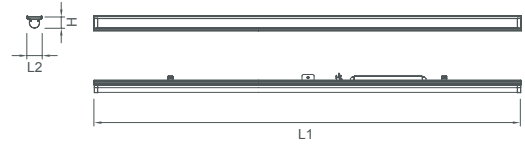

DALI, Acil seçenekleri / DALI, emergency options

Özellikler / Specifications

Renk Seçenekleri / Colour Options

Beyaz
White

Fotometrik Bilgi / Photometric Data

Tavan Bilgi / Ceiling Data

Yüksek geçirgenlikli PC opal
difüzör lens /
High transmission PC lens
with opal diffuser

Teknik Çizim / Technical Drawing

Teknik Bilgi / Technical Data

Güç (W)	Çıkış / Output Lumen (lm)	Verimlilik (lm/W)	CRI (Ra)	Renk Sıcaklığı Colour Temp. (K)	Ölçüler / Dimensions (mm)					Ağırlık Weight (kg)	Ürün Kodu Item Code
					A1	A2	L1	L2	H		
21W	3025	144	>80	4000	-	-	1420	52	47	1,3	701 3 142 4 29021OD-W
26W	3700	142	>80	4000	-	-	1420	52	47	1,3	701 3 142 4 29026OD-W
31W	4340	140	>80	4000	-	-	1420	52	47	1,3	701 3 142 4 29031OD-W
36W	4950	138	>80	4000	-	-	1420	52	47	1,3	701 3 142 4 29036OD-W