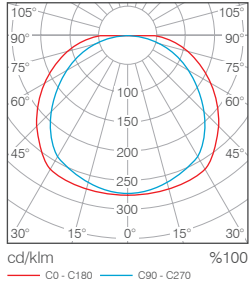

Fotometrik Bilgi / Photometric Data

Tavan Bilgi / Ceiling Data

Yüksek geçirgenlikli PC opal
difüzör lens /
High transmission PC lens
with opal diffuser