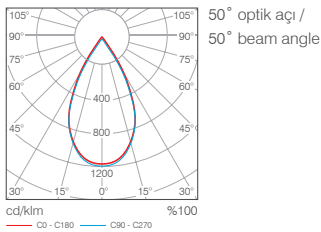

80° ve 50° açı seçenekleri / 80° and 50° beam angles options

MacAdam 3 LED renk toleransı / Colour tolerance MacAdam 3

DALI, ve Acil seçenekleri / DALI and Emergency options

Özellikler / Specifications

Renk Seçenekleri / Colour Options

Fotometrik Bilgi / Photometric Data

Tavan Bilgi / Ceiling Data

Alçı tavanlar /
Plaster board ceilings

Optik lens opsiyonları
(Siyah veya Beyaz Renk
reflektör, 50° veya 80°
optik açı seçenekleri)
Optical lens options
(Black or White Color re-
flector, 50° or 80° optical
angle options)

Teknik Çizim / Technical Drawing

Teknik Bilgi / Technical Data

Güç (W)	Çıkış / Output (lm)	Verimlilik (lm/W)	CRI (Ra)	Açı (Angels)	Renk Sıcaklığı (Colour Temp. (K))	Ölçüler / Dimensions (mm)					Ağırlık (Weight (kg))	Ürün Kodu (Item Code)
						A1	A2	L1	L2	H		
12W	1620	135	≥80	50°	3000	100	-	120	-	43	0,5	231 3 1212830 012D50B
12W	1680	140	≥80	50°	4000	100	-	120	-	43	0,5	231 3 1212840 012D50B
12W	1620	135	≥80	80°	3000	100	-	120	-	43	0,5	231 3 1212830 012D80B
12W	1680	140	≥80	80°	4000	100	-	120	-	43	0,5	231 3 1212840 012D80B