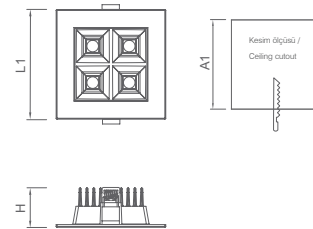

Fotometrik Bilgi / Photometric Data

Tavan Bilgi / Ceiling Data

Alçı tavanlar /
Plaster board ceilings

Optik lens opsiyonları
(Siyah veya Beyaz Renk
reflektör, 50° veya 80°
optik açı seçenekleri)
Optical lens options
(Black or White Color re-
flector, 50° or 80° optical
angle options)

Teknik Çizim / Technical Drawing

Teknik Bilgi / Technical Data

Güç (W)	Çıkış / Output (lm)	Verimlilik (lm/W)	CRI (Ra)	Açı (Angels)	Renk Sıcaklığı (Colour Temp. (K))	Ölçüler / Dimensions (mm)					Ağırlık (Weight (kg))	Ürün Kodu (Item Code)
						A1	A2	L1	L2	H		
12W	1620	135	≥80	50°	3000	100	-	120	-	43	0,5	231 3 1212830 012D50B
12W	1680	140	≥80	50°	4000	100	-	120	-	43	0,5	231 3 1212840 012D50B
12W	1620	135	≥80	80°	3000	100	-	120	-	43	0,5	231 3 1212830 012D80B
12W	1680	140	≥80	80°	4000	100	-	120	-	43	0,5	231 3 1212840 012D80B