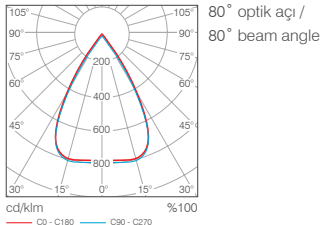

80° ve 50° açı seçenekleri / 80° and 50° beam angles options

MacAdam 3 LED renk toleransı / Colour tolerance MacAdam 3

DALI, ve Acil seçenekleri / DALI and Emergency options

Özellikler / Specifications

Renk Seçenekleri / Colour Options

Fotometrik Bilgi / Photometric Data

Tavan Bilgi / Ceiling Data

Alçı tavanlar /
Plaster board ceilings

Optik lens opsiyonları
(Siyah veya Beyaz Renk
reflektör, 50° veya 80°
optik açı seçenekleri)
Optical lens options
(Black or White Color re-
flector, 50° or 80° optical
angle options)

Teknik Çizim / Technical Drawing

Teknik Bilgi / Technical Data

Güç (W)	Çıkış / Output (lm)	Verimlilik (lm/W)	CRI (Ra)	Açı (Angels)	Renk Sıcaklığı (Colour Temp. (K))	Ölçüler / Dimensions (mm)					Ağırlık (Weight (kg))	Ürün Kodu (Item Code)
						A1	A2	L1	L2	H		
12W	1620	135	≥80	50°	3000	100	-	120	-	43	0,5	231 3 1212830 012D50B
12W	1680	140	≥80	50°	4000	100	-	120	-	43	0,5	231 3 1212840 012D50B
12W	1620	135	≥80	80°	3000	100	-	120	-	43	0,5	231 3 1212830 012D80B
12W	1680	140	≥80	80°	4000	100	-	120	-	43	0,5	231 3 1212840 012D80B