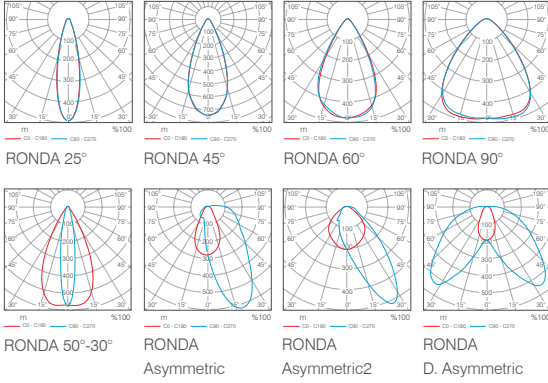

Farklı optik açı seçenekleri / Different optic beam angles options

MacAdam 3 LED renk toleransı / Colour tolerance MacAdam 3

CRI 80 ve CRI 90 seçenekleri / CRI 80 and CRI 90 options

Tunable White, DALI, SwitchDIM ve Acil seçenekleri /
Tunable White, DALI, SwitchDIM and Emergency options

Özellikler / Specifications

Renk Seçenekleri / Colour Options

Fotometrik Bilgi / Photometric Data

Teknik Çizim / Technical Drawing

Teknik Bilgi / Technical Data

Güç (W)	Çıkış / Output Lumen (lm)	Verimlilik (lm/W)	CRI (Ra)	Açı (Angels)	Renk Sıcaklığı (Colour Temp. (K))	Ölçüler / Dimensions (mm)					Ağırlık (Weight (kg))	Ürün Kodu (Item Code)
						A1	A2	L1	L2	H		
13W	1690	130	>80	25°	3000	85	-	100	-	60	0,5	231 3 100 830 013S
13W	1690	130	>80	45°	3000	85	-	100	-	60	0,5	231 3 100 830 013W
13W	1690	130	>80	60°	3000	85	-	100	-	60	0,5	231 3 100 830 013WW
13W	1690	130	>80	90°	3000	85	-	100	-	60	0,5	231 3 100 830 013WWW
13W	1690	130	>80	50°-30°	3000	85	-	100	-	60	0,5	231 3 100 830 013O
13W	1690	130	>80	Asymmetric	3000	85	-	100	-	70	0,5	231 3 100 830 013WAS
13W	1690	130	>80	Asymmetric2	3000	85	-	100	-	70	0,5	231 3 100 830 013WAS2
13W	1690	130	>80	D. Asymmetric	3000	85	-	100	-	60	0,5	231 3 100 830 013ZT45