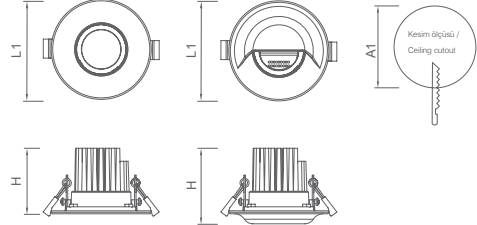

Farklı optik açı seçenekleri / Different optic beam angles options

MacAdam 3 LED renk toleransı / Colour tolerance MacAdam 3

CRI 80 ve CRI 90 seçenekleri / CRI 80 and CRI 90 options

Tunable White, DALI, SwitchDIM ve Acil seçenekleri /
Tunable White, DALI, SwitchDIM and Emergency options

Özellikler / Specifications

Renk Seçenekleri / Colour Options

Fotometrik Bilgi / Photometric Data

Teknik Çizim / Technical Drawing

Teknik Bilgi / Technical Data

Güç (W)	Çıkış / Output Lumen (lm)	Verimlilik (lm/W)	CRI (Ra)	Açı (Angels)	Renk Sıcaklığı (Colour Temp. (K))	Ölçüler / Dimensions (mm)					Ağırlık (Weight (kg))	Ürün Kodu (Item Code)
						A1	A2	L1	L2	H		
13W	1690	130	>80	25°	3000	85	-	100	-	60	0,5	231 3 100 830 013S
13W	1690	130	>80	45°	3000	85	-	100	-	60	0,5	231 3 100 830 013W
13W	1690	130	>80	60°	3000	85	-	100	-	60	0,5	231 3 100 830 013WW
13W	1690	130	>80	90°	3000	85	-	100	-	60	0,5	231 3 100 830 013WWW
13W	1690	130	>80	50°-30°	3000	85	-	100	-	60	0,5	231 3 100 830 013O
13W	1690	130	>80	Asymmetric	3000	85	-	100	-	70	0,5	231 3 100 830 013WAS
13W	1690	130	>80	Asymmetric2	3000	85	-	100	-	70	0,5	231 3 100 830 013WAS2
13W	1690	130	>80	D. Asymmetric	3000	85	-	100	-	60	0,5	231 3 100 830 013ZT45