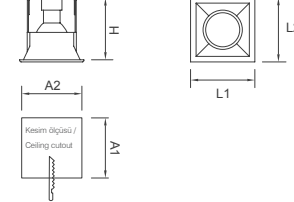

Teknik Çizim / Technical Drawing

Teknik Bilgi / Technical Data

Güç (W)	Çıkış / Output (lm)	Verimlilik (lm/W)	CRI (Ra)	Renk Sıcaklığı (K)	Ölçüler / Dimensions (mm)					Ağırlık (kg)	Ürün Kodu / Item Code
					A1	A2	L1	L2	H		
5W-AC	400	80	≥80	3000	75	75	85	85	82	0,6	231 3 8585 830 105D36
9,5W-AC	700	73	≥90	3000	75	75	85	85	82	0,7	231 3 8585 930 110D36
12,2W-DC	1200	98	≥90	3000	75	75	85	85	82	0,7	231 3 8585 930 112D36