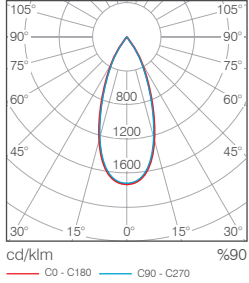

Özellikler / Specifications

Renk Seçenekleri / Colour Options

Fotometrik Bilgi / Photometric Data

Uygulama Alanları / Applications

Ofisler / Offices
Eğitim Alanları / Educational Facilities
Mağazalar / Retails
Hastaneler / Hospitals and Wellness
Oteller / Hotels