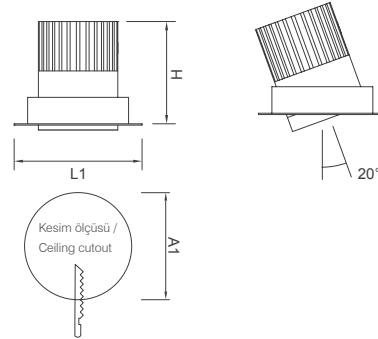

DALI, SwitchDIM ve Acil seçenekleri / DALI, SwitchDIM and Emergency options

Özellikler / Specifications

Renk Seçenekleri / Colour Options

Fotometrik Bilgi / Photometric Data

Uygulama Alanları / Applications

Ofisler / Offices
Eğitim Alanları / Educational Facilities
Mağazalar / Retails
Hastaneler / Hospitals and Wellness
Oteller / Hotels

Teknik Çizim / Technical Drawing

Teknik Bilgi / Technical Data

Güç (W)	Çıkış / Output (lm)	Verimlilik (lm/W)	CRI (Ra)	Açı (Angles)	Renk Sıcaklığı (Colour Temp. (K))	Ölçüler / Dimensions (mm)					Ağırlık (Weight (kg))	Ürün Kodu (Item Code)
						A1	A2	L1	L2	H		
19W	1920	101	≥90	24°	3000	120	-	145	-	116	1,0	231 3 145 930 119D24
26W	2660	102	≥90	40°	3000	120	-	145	-	116	1,0	231 3 145 930 126D40
19W	1920	101	≥90	60°	3000	120	-	145	-	116	1,0	231 3 145 930 119D60
26W	2660	102	≥90	24°	3000	120	-	145	-	116	1,0	231 3 145 930 126D24
19W	1920	101	≥90	40°	3000	120	-	145	-	116	1,0	231 3 145 930 119D40
26W	2660	102	≥90	60°	3000	120	-	145	-	116	1,0	231 3 145 930 126D60