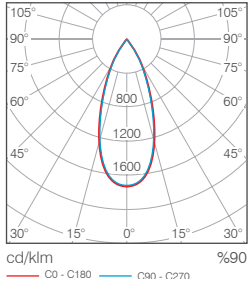

Özellikler / Specifications

Renk Seçenekleri / Colour Options

Fotometrik Bilgi / Photometric Data

Uygulama Alanları / Applications

Ofisler / Offices
Eğitim Alanları / Educational Facilities
Mağazalar / Retails
Hastaneler / Hospitals and Wellness
Oteller / Hotels