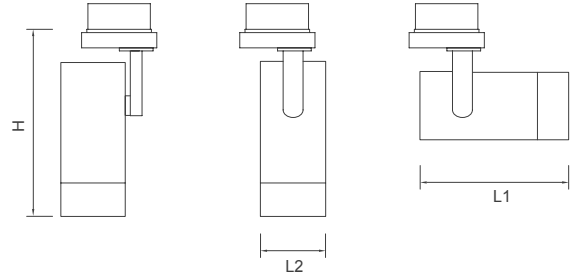

GU10 LED Ampul ve SLA AC-DC LED modül ile uyumlu /
Compatible with GU10 LED Bulb and SLA AC-DC LED module

Yatayda ve dikeyde 360° dönebilme özelliği /
Rotates 360° both horizontally and vertically

Reflektör için özel 12° - 24° - 36° açı seçenekleri /
Reflector with 12° - 24° - 36° beam angles options

Teknik Çizim / Technical Drawing

Teknik Bilgi / Technical Data

Güç (W)	Çıkış / Output (lm)	Verimlilik (lm/W)	CRI (Ra)	Açı (Angels)	Renk Sıcaklığı (Colour Temp. (K))	Ölçüler / Dimensions (mm)					Ağırlık (Weight (kg))	Ürün Kodu (Item Code)
						A1	A2	L1	L2	H		
5W-AC	400	80	≥80	36°	3000	-	-	140	60	170	0,6	292 3 060 830 105D36
9,5W-AC	700	73	≥90	12°-36°	3000	-	-	140	60	170	0,7	292 3 060 930 110D36
12,2W-DC	1200	98	≥90	12°-36°	3000	-	-	140	60	170	0,7	292 3 060 930 112D36