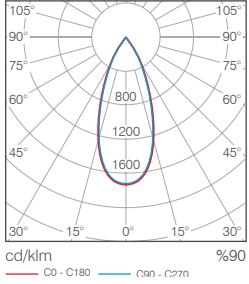

Özellikler / Specifications

Renk Seçenekleri / Colour Options

Fotometrik Bilgi / Photometric Data

Elektrostatik toz boyalı metal gövde /
Electrostatic powder coated metal body

GU10 LED Ampul ve SLA AC-DC LED modül ile uyumlu /
Compatible with GU10 LED Bulb and SLA AC-DC LED module

Yatayda ve dikeyde 360° dönebilme özelliği /
Rotates 360° both horizontally and vertically

Reflektör için özel 12° - 24° - 36° açı seçenekleri /
Reflector with 12° - 24° - 36° beam angles options

MacAdam 3 LED renk toleransı /
Colour tolerance MacAdam 3

CRI 80 ve CRI 90 seçenekleri / CRI 80 and CRI 90 options

Uygulama Alanları / Applications

Mağazalar / Retails
Marketler / Supermarkets
Showroomlar / Showrooms
Galeriler / Art Galleries
Oteller / Hotels