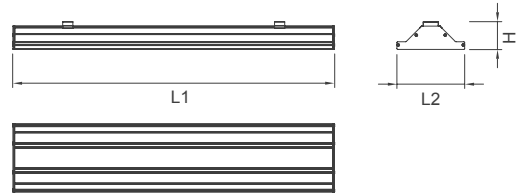

DALI, Sensör ve Acil seçenekleri /
DALI, Sensor and Emergency options

Özellikler / Specifications

Renk Seçenekleri / Colour Options

Fotometrik Bilgi / Photometric Data

Tavan Bilgi / Ceiling Data

Sarkit ve sıva üstü
seçenekleri /
Pendant and surface
mounted options

Teknik Çizim / Technical Drawing

Teknik Bilgi / Technical Data

Güç (W)	Çıkış / Output (lm)	Verimlilik (lm/W)	CRI (Ra)	Açı (Angels)	Renk Sıcaklığı (Colour Temp. (K))	Ölçüler / Dimensions (mm)					Ağırlık (Weight (kg))	Ürün Kodu (Item Code)
						A1	A2	L1	L2	H		
90W	11160	124	>80	90°	4000	-	-	720	160	65	2,9	404 3 0724090D90
180W	22320	124	>80	90°	4000	-	-	1420	160	65	5,8	404 3 1424180D90