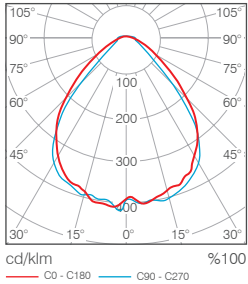

Özellikler / Specifications

Renk Seçenekleri / Colour Options

Fotometrik Bilgi / Photometric Data

Tavan Bilgi / Ceiling Data

Sarkit ve sıva üstü
seçenekleri /
Pendant and surface
mounted options