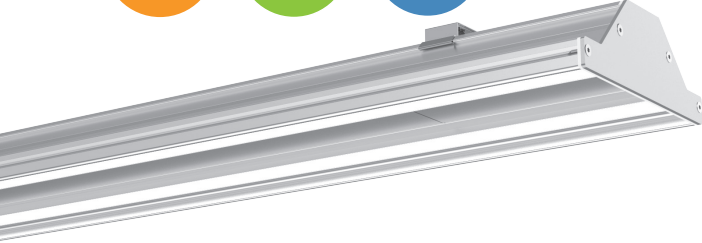

OMEGA LINDA

Sarkit - Sıva Üstü Armatürler / Suspended - Surface Mounted Luminaires

YENİ
NEW

HIGH
Efficiency
120 lm/W

IP 65
Protection
CLASS

Alüminyum ekstrüzyon gövde / Extruded aluminium body

Yüksek geçirgenlikli PMMA veya PC lens seçenekleri /
High transmission PMMA or PC lens options

90° veya farklı açı seçenekleri / 90° or various angle options

Sarkit ve sıva üstü montaj seçenekleri /
Suspended and surface mounted applications

MacAdam 3 LED renk toleransı / Colour tolerance MacAdam 3