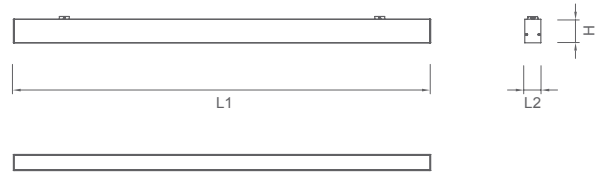

VECTOR S - eco Series

Sarkıt - Sıva Üstü Armatürler / Suspended - Surface Mounted Luminaires

Özellikler / Specifications

Renk Seçenekleri / Colour Options

Fotometrik Bilgi / Photometric Data

Tavan Bilgi / Ceiling Data

Teknik Çizim / Technical Drawing

LED & Driver Bilgisi / LED & Driver Components Info

Teknik Bilgi / Technical Data

Güç (W)	Çıkış / Output Lumen (lm)	Verimlilik (lm/W)	CRI (Ra)	Renk Sıcaklığı (K)	Ölçüler / Dimensions (mm)					Ağırlık (kg)	Ürün Kodu / Item Code
					A1	A2	L1	L2	H		
18W	2160	120	>80	4000	-	-	750	44	64	0,7	342 5 075428018W-000
36W	4320	120	>80	4000	-	-	1480	44	64	1,4	342 5 148428036W-000
54W	6480	120	>80	4000	-	-	2210	44	64	2,1	342 5 221428054W-000
72W	8640	120	>80	4000	-	-	2940	44	64	2,8	342 5 294428072W-000