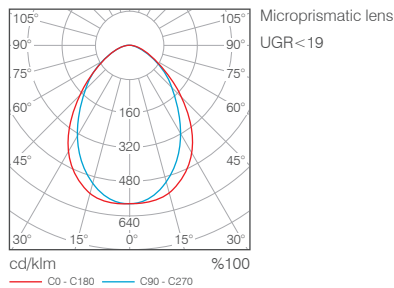

VECTOR S - eco Series

Sarkıt - Sıva Üstü Armatürler / Suspended - Surface Mounted Luminaires

Özellikler / Specifications

Renk Seçenekleri / Colour Options

Fotometrik Bilgi / Photometric Data

Tavan Bilgi / Ceiling Data

Teknik Çizim / Technical Drawing

LED & Driver Bilgisi / LED & Driver Components Info

Teknik Bilgi / Technical Data

Güç (W)	Çıkış / Output Lumen (lm)	Verimlilik (lm/W)	CRI (Ra)	Renk Sıcaklığı (K)	Ölçüler / Dimensions (mm)					Ağırlık (kg)	Ürün Kodu / Item Code
					A1	A2	L1	L2	H		
18W	2160	120	>80	4000	-	-	750	44	64	0,7	342 5 075428018W-000
36W	4320	120	>80	4000	-	-	1480	44	64	1,4	342 5 148428036W-000
54W	6480	120	>80	4000	-	-	2210	44	64	2,1	342 5 221428054W-000
72W	8640	120	>80	4000	-	-	2940	44	64	2,8	342 5 294428072W-000