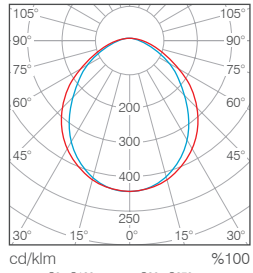

VECTOR S - eco Series

Sarkıt - Sıva Üstü Armatürler / Suspended - Surface Mounted Luminaires

Özellikler / Specifications

Renk Seçenekleri / Colour Options

Fotometrik Bilgi / Photometric Data

Tavan Bilgi / Ceiling Data

Alüminyum ekstrüzyon gövde / Extruded aluminium body

Opal difüzör ve mikro prizmatik PC lens seçenekleri /
Satin opal diffuser and micro prismatic PC lens options

Sarkıt ve sıva üstü montaj seçenekleri /
Suspended and surface mounted applications

MacAdam 3 LED renk toleransı / Colour tolerance MacAdam 3

DALI, Sensör ve Acil seçenekleri /
DALI, Sensor and Emergency options

Uygulama Alanları / Applications

Ofisler / Offices
Eğitim Alanları / Educational Facilities
Mağazalar / Retails
Hastaneler / Hospitals and Wellness
Oteller / Hotels
Endüstriyel Alanlar / Industrial Facilities

Teknik Çizim / Technical Drawing

LED & Driver Bilgisi / LED & Driver Components Info

Teknik Bilgi / Technical Data

Güç (W)	Çıkış / Output Lumen (lm)	Verimlilik (lm/W)	CRI (Ra)	Renk Sıcaklığı (K)	Ölçüler / Dimensions (mm)					Ağırlık (kg)	Ürün Kodu / Item Code
					A1	A2	L1	L2	H		
18W	2160	120	>80	4000	-	-	750	44	64	0,7	342 5 075428018W-000
36W	4320	120	>80	4000	-	-	1480	44	64	1,4	342 5 148428036W-000
54W	6480	120	>80	4000	-	-	2210	44	64	2,1	342 5 221428054W-000
72W	8640	120	>80	4000	-	-	2940	44	64	2,8	342 5 294428072W-000

Ek Kod / Suffix Code

- (100) 1 saat Acil çıkış kiti / 1 hour Emergency gear

- (010) DALI

* Tavan tipini belirtiniz. / Please indicate type of ceiling.

** Askı Takımı / Suspension Kit (801 001)

*** Lütfen daha fazla bilgi için satış temsilcileri ile görüşün. / Please contact for more information.