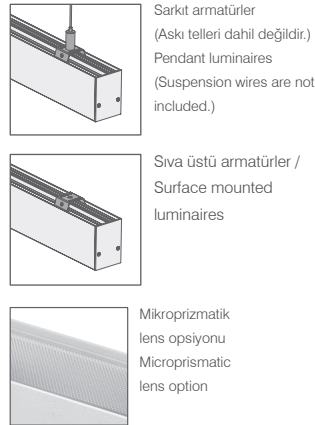

VECTOR S - eco Series

Sarkıt - Sıva Üstü Armatürler / Suspended - Surface Mounted Luminaires

Özellikler / Specifications

Renk Seçenekleri / Colour Options

Fotometrik Bilgi / Photometric Data

Tavan Bilgi / Ceiling Data

Alüminyum ekstrüzyon gövde / Extruded aluminium body

Opal difüzör ve mikro prizmatik PC lens seçenekleri /
Satin opal diffuser and micro prismatic PC lens options

Sarkıt ve sıva üstü montaj seçenekleri /
Suspended and surface mounted applications