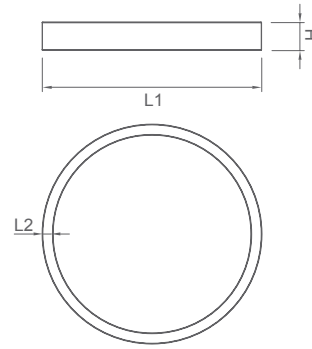

Ofisler / Offices
Eğitim Alanları / Educational Facilities
Mağazalar / Retailers
Hastaneler / Hospitals and Wellness
Oteller / Hotels

Profil Tipleri / Profile Types

Tavan Bilgi / Ceiling Data

Teknik Çizim / Technical Drawing

Teknik Bilgi / Technical Data

Güç (W)	Çıkış / Output (Lumen (lm))	Verimlilik (lm/W)	CRI (Ra)	Renk Sıcaklığı (K)	Ölçüler / Dimensions (mm)	Ağırlık (kg)	Ürün Kodu (Item Code)
					A1 A2 L1 L2 H		
69W	6217	90	>80	4000	- - 800 20 62	7,2	398 6 080428069-OUT
86W	7772	90	>80	4000	- - 1000 20 62	9,0	398 6 100428086-OUT
130W	11657	90	>80	4000	- - 1500 20 62	10,9	398 6 150428130-OUT
155W	13989	90	>80	4000	- - 1800 20 62	12,1	398 6 180428155-OUT