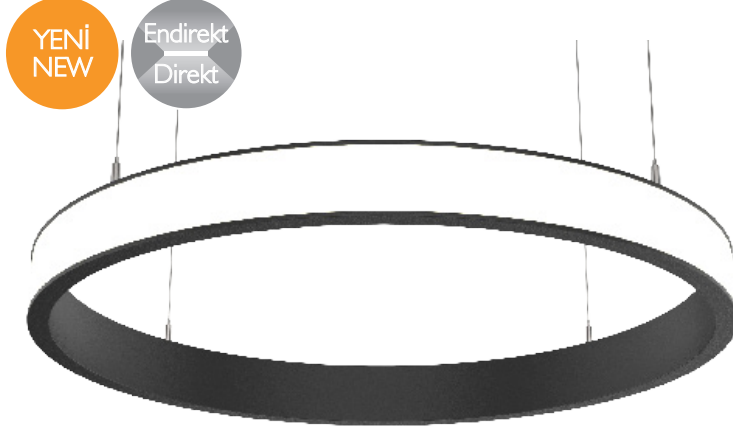

RING-O

Sarkıt Armatürler / Suspended Luminaires

YENİ
NEW

Endirekt
Direkt

Polyester elektrostatik toz boyalı alüminyum ekstrüzyon gövde/
Electrostatic polyester powder coated extruded aluminium body

Opal difüzör PMMA lens / Satin opal diffuser PMMA lens

Farklı ölçü seçenekleri / Different size options

MacAdam 3 LED renk toleransı /
Colour tolerance MacAdam 3

DALI seçeneği / DALI option

Özellikler / Specifications

Renk Seçenekleri / Colour Options

Uygulama Alanları / Applications