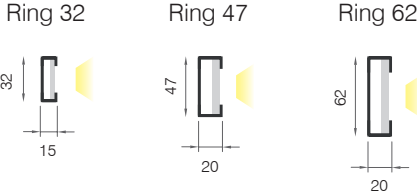

Profil Tipleri / Profile Types