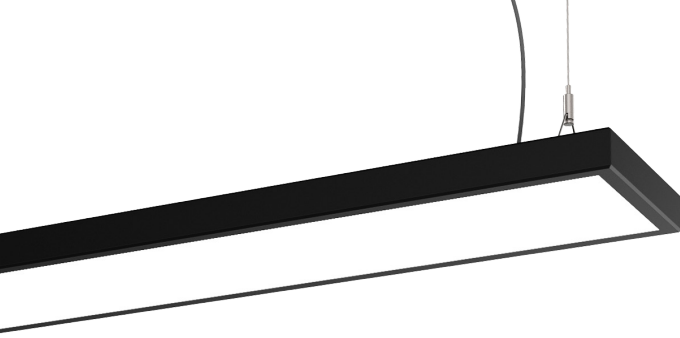

VIVID VR

Sarkit Armatürler / Suspended Luminaires

Polyester elektrostatik toz boyalı alüminyum ekstrüzyon gövde/
Electrostatic polyester powder coated extruded aluminium body

Yüksek geçirgenlikli satine PMMA veya PS opal difüzör /
High diffusion and transmission satin opal PMMA or PS diffuser

Mikroprizmatik lens opsiyonu / Microprismatic lens option (UGR<19)

MacAdam 3 LED renk toleransı /
Colour tolerance MacAdam 3

DALI seçeneği / DALI option

Özellikler / Specifications

Renk Seçenekleri / Colour Options