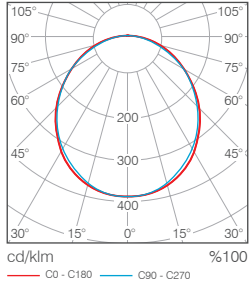

Fotometrik Bilgi / Photometric Data

Tavan Bilgi / Ceiling Data

Teknik Çizim / Technical Drawing

Teknik Bilgi / Technical Data

Güç (W)	Çıkış / Output (lm)	Verimlilik (lm/W)	CRI (Ra)	Renk Sıcaklığı (K)	Ölçüler / Dimensions (mm)					Ağırlık (kg)	Ürün Kodu (Item Code)
					A1	A2	L1	L2	H		
30W	3500	116	>80	3000	-	-	1050	285	45	3,5	120 3 312392030
30W	3600	120	>80	4000	-	-	1050	285	45	3,5	120 3 312492030
38W	3500	116	>80	3000	-	-	555	555	45	3,5	120 3 660392030
38W	3600	120	>80	4000	-	-	555	555	45	3,5	120 3 660492030