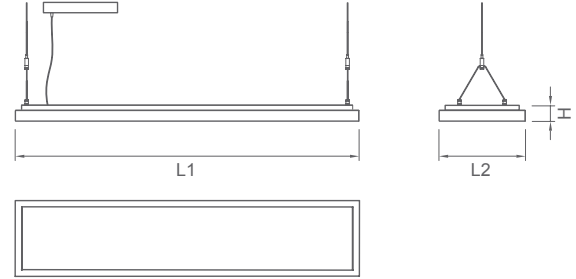

Fotometrik Bilgi / Photometric Data

Tavan Bilgi / Ceiling Data

Teknik Çizim / Technical Drawing

Teknik Bilgi / Technical Data

Güç (W)	Çıkış / Output (lm)	Verimlilik (lm/W)	CRI (Ra)	Renk Sıcaklığı (K)	Ölçüler / Dimensions (mm)					Ağırlık (kg)	Ürün Kodu (Item Code)
					A1	A2	L1	L2	H		
30W	3500	116	>80	3000	-	-	1050	285	45	3,5	120 3 312392030
30W	3600	120	>80	4000	-	-	1050	285	45	3,5	120 3 312492030
38W	3500	116	>80	3000	-	-	555	555	45	3,5	120 3 660392030
38W	3600	120	>80	4000	-	-	555	555	45	3,5	120 3 660492030