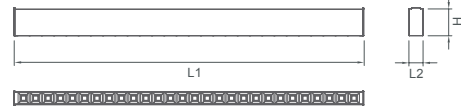

80° ve 50° açı seçenekleri / 80° and 50° beam angles options

Sarkıt ve sıva üstü montaj seçenekleri /
Suspended and surface mounted applications

MacAdam 3 LED renk toleransı /
Colour tolerance MacAdam 3

Optik lens opsiyonları
(Siyah veya Beyaz Renk
reflektör, 50° veya 80° optik açı
seçenekleri)
Optical lens options
(Black or White Color reflector,
50° or 80° optical angle options)

Teknik Çizim / Technical Drawing

Teknik Bilgi / Technical Data

Güç (W)	Çıkış / Output Lumen (lm)	Verimlilik (lm/W)	CRI (Ra)	Açı Angels	Renk Sıcaklığı Colour Temp. (K)	Ölçüler / Dimensions (mm)			Ağırlık Weight (kg)	Ürün Kodu Item Code		
						A1	A2	L1	L2	H		
30W	3750	125	>80	80°	4000	-	-	1150	43	87	2,5	372 1 1154D828030
60W	7500	125	>80	80°	4000	-	-	2300	43	87	5,0	372 1 2304D828060
42W	3750+1440	123	>80	80°	4000	-	-	1150	43	87	2,7	377 1 1154D828042
84W	7500+2880	123	>80	80°	4000	-	-	2300	43	87	5,4	377 1 2304D828084