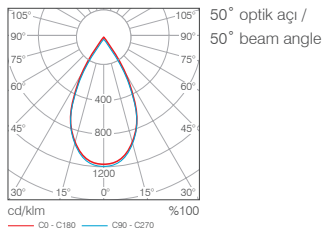

Özellikler / Specifications

Renk Seçenekleri / Colour Options

Fotometrik Bilgi / Photometric Data

Tavan Bilgi / Ceiling Data

Sarkıt armatürler
(Askı telleri dahil değildir.)
Pendant luminaires
(Suspension wires are not
included.)

Optik lens opsiyonları
(Siyah veya Beyaz Renk
reflektör, 50° veya 80° optik açı
seçenekleri)
Optical lens options
(Black or White Color reflector,
50° or 80° optical angle options)