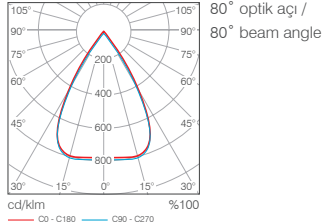

Özellikler / Specifications

Renk Seçenekleri / Colour Options

Fotometrik Bilgi / Photometric Data

Tavan Bilgi / Ceiling Data

Sarkıt armatürler
(Askı telleri dahil değildir.)
Pendant luminaires
(Suspension wires are not
included.)

Optik lens opsiyonları
(Siyah veya Beyaz Renk
reflektör, 50° veya 80° optik açı
seçenekleri)
Optical lens options
(Black or White Color reflector,
50° or 80° optical angle options)