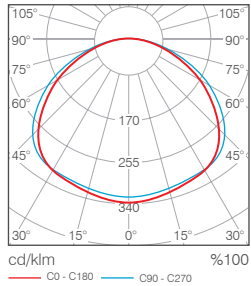

Özellikler / Specifications

Renk Seçenekleri / Colour Options

Fotometrik Bilgi / Photometric Data

Tavan Bilgi / Ceiling Data

Ayarlanabilir Reflektör
Opsiyonu/
Optional Adjustable
Reflector