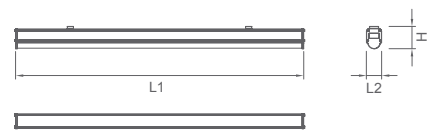

Teknik Çizim / Technical Drawing

Teknik Bilgi / Technical Data

Güç (W)	Çıkış / Output Lumen (lm)	Verimlilik (lm/W)	CRI (Ra)	Renk Sıcaklığı Colour Temp. (K)	Ölçüler / Dimensions (mm) A1 A2 L1 L2 H	Ağırlık Weight (kg)	Ürün Kodu Item Code
33W	3630	110	>80	4000	- - 1160 55 88	2,4	423 5 116429033
42W	4620	110	>80	4000	- - 1440 55 88	3,4	423 5 144429042
52W	6000	115	>80	4000	- - 1160 55 88	2,4	423 5 116430052
63W	7250	115	>80	4000	- - 1400 55 88	3,4	423 5 144430063