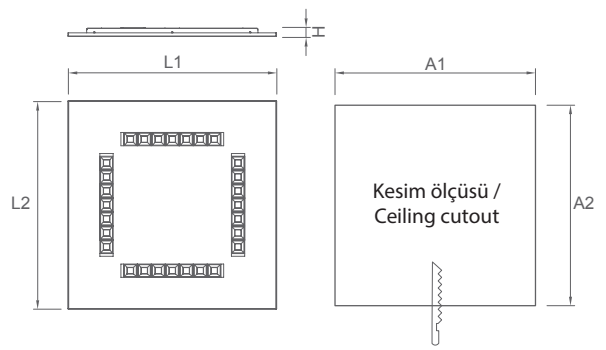

## Tavan Bilgi / Ceiling Data

Alçı tavanlar

Optik lens opsiyonları  
(Siyah veya Beyaz Renk  
reflektör, 50° veya 80° optik  
açı seçenekleri)  
Optical lens options  
(Black or White Color  
reflector, 50° or 80° optical  
angle options)

## Teknik Bilgi / Technical Data

Güç (W)	Çıkış / Output (lm)	Verimlilik (lm/W)	CRI (Ra)	Açı (Angles)	Renk Sıcaklığı (Colour Temp. (K))	Ölçüler / Dimensions (mm)					Ağırlık (Weight (kg))	Ürün Kodu (Item Code)
						A1	A2	L1	L2	H		
30W	3870	129	>80	50°	4000	575	575	595	595	35	5,0	221 1 6604D5B74030
30W	3870	129	>80	80°	4000	575	575	595	595	35	5,0	221 1 6604D8B74030