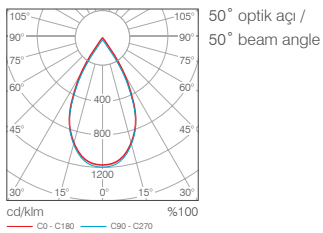

Özellikler / Specifications

Renk Seçenekleri / Colour Options

Fotometrik Bilgi / Photometric Data

Tavan Bilgi / Ceiling Data

Alçı tavanlar

Optik lens opsiyonları
(Siyah veya Beyaz Renk
reflektör, 50° veya 80° optik
açı seçenekleri)
Optical lens options
(Black or White Color
reflector, 50° or 80° optical
angle options)