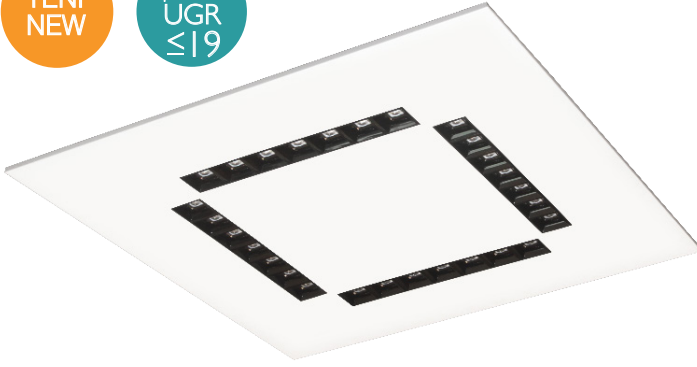

# IRIS DAISY 7x4

Sıva Altı Armatürler / Recessed Luminaires

Polyester elektrostatik toz boyalı /  
Electrostatic polyester powder coated

Yüksek geçirgenlikli PMMA lens / High transmission PMMA lens

Dark Light konsepti UGR<19 / Dark Light concept with UGR<19

80° ve 50° açı seçenekleri / 80° and 50° beam angles options

MacAdam 3 LED renk toleransı / Colour tolerance MacAdam 3

DALI, ve Acil seçenekleri / DALI and Emergency options