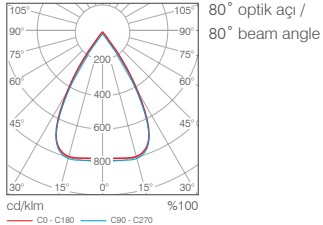

Özellikler / Specifications

Renk Seçenekleri / Colour Options

Fotometrik Bilgi / Photometric Data

Tavan Bilgi / Ceiling Data

Alçı tavanlar

Optik lens opsiyonları
(Siyah veya Beyaz Renk
reflektör, 50° veya 80° optik
açı seçenekleri)
Optical lens options
(Black or White Color
reflector, 50° or 80° optical
angle options)