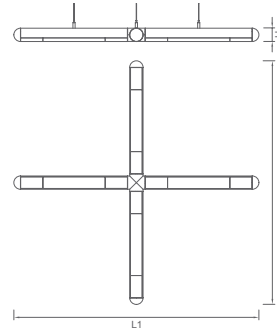

Tavan Bilgi / Ceiling Data

Teknik Çizim / Technical Drawing

332 001
Lineer
Bağlantı

332 003
L Köşe
Bağlantı

332 006
Yuvarlak Kapak
332 007
Düz Kapak

332 002
+ Köşe
Bağlantı

332 004
T Köşe
Bağlantı

332 115
1,5 metre Askı Takımı

332 015
1,5 metre Askı Teli

Teknik Bilgi / Technical Data

Güç (W)	Çıkış / Output (lm)	Verimlilik (lm/W)	CRI (Ra)	Renk Sıcaklığı (K)	Ölçüler / Dimensions (mm)	Ağırlık (kg)	Ürün Kodu (Item Code)
					A1 A2 L1 L2 H		
24W	2520	105	>80	4000	- - 1100 1100 60	4,7	332 3 110P428024
48W	5040	105	>80	4000	- - 1660 1660 84	6,0	332 3 166P428048