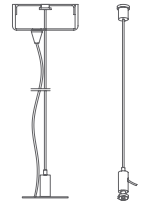

S60 PLUS

Sarkit Armatürler / Suspended Luminaires

Alüminyum ekstrüzyon gövde / Extruded aluminium body

Opal difüzör PC lens seçenekleri /
Satin opal diffuser PC lens options

Sarkit ve siva üstü montaj seçenekleri /
Suspended and surface mounted applications

MacAdam 3 LED renk toleransı /
Colour tolerance MacAdam 3

DALI ve Acil seçenekleri / DALI and Emergency options

Özellikler / Specifications

Renk Seçenekleri / Colour Options

Fotometrik Bilgi / Photometric Data

Tavan Bilgi / Ceiling Data

Teknik Çizim / Technical Drawing

332 001
Lineer
Bağlantı

332 003
L Köşe
Bağlantı

332 006
Yuvarlak Kapak
332 007
Düz Kapak

332 002
+ Köşe
Bağlantı

332 004
T Köşe
Bağlantı

332 115
1,5 metre Askı Takımı

332 015
1,5 metre Askı Teli

Teknik Bilgi / Technical Data

Güç (W)	Çıkış / Output (lm)	Verimlilik (lm/W)	CRI (Ra)	Renk Sıcaklığı (K)	Ölçüler / Dimensions (mm)	Ağırlık (kg)	Ürün Kodu (Item Code)
					A1 A2 L1 L2 H		
24W	2520	105	>80	4000	- - 1100 1100 60	4,7	332 3 110P428024
48W	5040	105	>80	4000	- - 1660 1660 84	6,0	332 3 166P428048