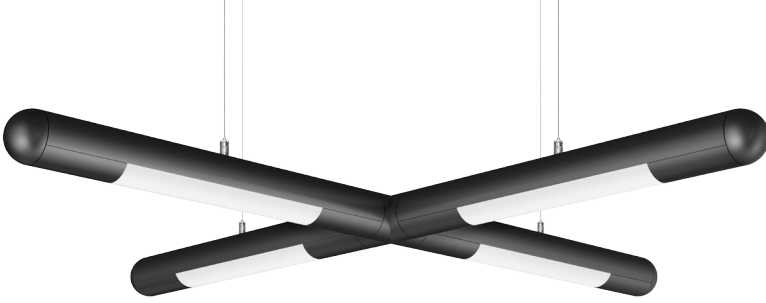

S60 PLUS

Sarkit Armatürler / Suspended Luminaires

Alüminyum ekstrüzyon gövde / Extruded aluminium body

Opal difüzör PC lens seçenekleri /
Satin opal diffuser PC lens options

Sarkit ve siva üstü montaj seçenekleri /
Suspended and surface mounted applications

MacAdam 3 LED renk toleransı /
Colour tolerance MacAdam 3

DALI ve Acil seçenekleri / DALI and Emergency options

Özellikler / Specifications

Renk Seçenekleri / Colour Options

Fotometrik Bilgi / Photometric Data