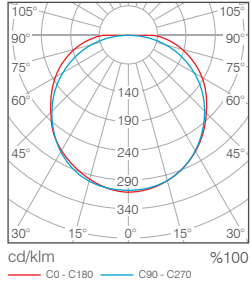

Fotometrik Bilgi / Photometric Data