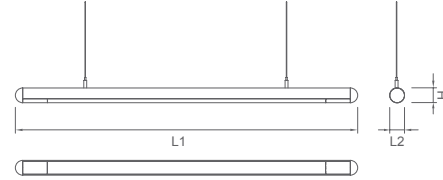

Teknik Çizim / Technical Drawing

Teknik Bilgi / Technical Data

Güç (W)	Çıkış / Output Lumen (lm)	Verimlilik (lm/W)	CRI (Ra)	Renk Sıcaklığı Colour Temp. (K)	Ölçüler / Dimensions (mm)			Ağırlık Weight (kg)	Ürün Kodu Item Code
					A1	A2	L1		
24W	2520	105	>80	4000	-	-	1400 60 60	2,5	332 3 140428024
30W	3150	105	>80	4000	-	-	1680 60 60	3,1	332 3 168428030
36W	3780	105	>80	4000	-	-	1960 60 60	3,8	332 3 196428036