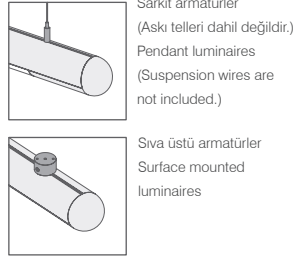

Tavan Bilgi / Ceiling Data

Uygulama Alanları / Applications

Ofisler / Offices
Eğitim Alanları / Educational Facilities
Mağazalar / Retails
Hastaneler / Hospitals and Wellness
Oteller / Hotels
Endüstriyel Alanlar / Industrial Facilities