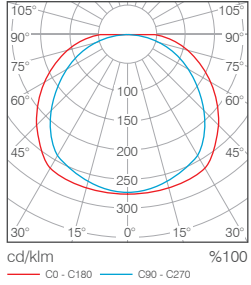

Özellikler / Specifications

Renk Seçenekleri / Colour Options

Fotometrik Bilgi / Photometric Data

T. Detay / Technical Detail

Döndürerek
Kilitlemeli Lens /
Rotate Locking Lens