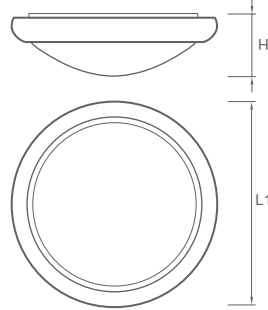

DALI, Acil, Sensör seçenekleri /
DALI, Emergency, Sensor options

Özellikler / Specifications

Renk Seçenekleri / Colour Options

Fotometrik Bilgi / Photometric Data

T. Detay / Technical Detail

Döndürerek
Kilitlemeli Lens /
Rotate Locking Lens

Teknik Çizim / Technical Drawing

Teknik Bilgi / Technical Data

Ürün Açıklaması	Renk Sıcaklığı Colour Temp. (K)	Ölçüler / Dimensions (mm)					Ağırlık Weight (kg)	Ürün Kodu Item Code
		A1	A2	L1	L2	H		
15W Armatür (Normal Aç-Kapa)	4000	-	-	320	-	115	1,2	452 3 3204015000
15W Arm. + Hareket Algılama Sensörlü (Mikrodalga)	4000	-	-	320	-	115	1,3	452 3 3204015009
15W Armatür + 1Saat Acil Aydınlatma	4000	-	-	320	-	115	1,5	452 3 3204015100
15W Armatür + 1Saat Acil Ayd. + Hareket A. Sensörlü	4000	-	-	320	-	115	1,7	452 3 3204015109