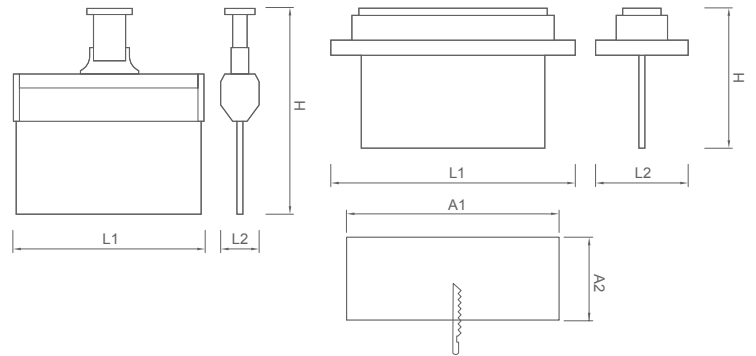

Özellikler / Specifications

Renk Seçenekleri / Colour Options

Beyaz
 White

Teknik Çizim / Technical Drawing

Sembol Seçenekleri / Pictogram Options

Teknik Bilgi / Technical Data

Güç (W)	Montaj Şekli Type of Mounting	Acil Yanma Süresi Rated Duration	Ölçüler / Dimensions (mm)					Ağırlık Weight (kg)	Ürün Kodu Item Code
			A1	A2	L1	L2	H		
3,5W	Sıva Üstü / Surface Mounted	3h	-	-	274	40	266	0,7	370 003K
3,5W	Sıva Altı / Recessed Mounted	3h	335	55	342	102	195	1,3	371 003S