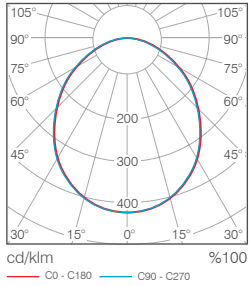

Özellikler / Specifications

Renk Seçenekleri / Colour Options

Fotometrik Bilgi / Photometric Data

Tavan Bilgi / Ceiling Data

DC jıklı kablolu
LED Modül /
DC detachable
cable for LED modules.