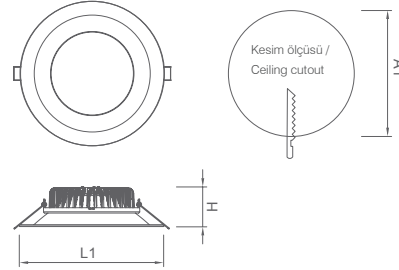

## Fotometrik Bilgi / Photometric Data

## Teknik Bilgi / Technical Data

Güç (W)	Çıkış / Output (lm)	Verimlilik (lm/W)	CRI (Ra)	Renk Sıcaklığı (K)	Ölçüler / Dimensions (mm)	Ağırlık (kg)	Ürün Kodu (Item Code)
					A1 A2 L1 L2 H		
5W	475	95	>80	3000	80 - 95 - 53	0,7	261 5 095 3 005
5W	500	100	>80	4000	80 - 95 - 53	0,7	261 5 095 4 005
12W	1200	100	>80	3000	140 - 165 - 53	1,0	261 5 165 3 012
12W	1260	105	>80	4000	140 - 165 - 53	1,0	261 5 165 4 012
20W	2040	102	>80	3000	170 - 190 - 60	1,3	261 5 190 3 020
20W	2140	107	>80	4000	170 - 190 - 60	1,3	261 5 190 4 020
28W	2860	102	>80	3000	185 - 230 - 65	1,5	261 5 230 3 028
28W	3000	107	>80	4000	185 - 230 - 65	1,5	261 5 230 4 028