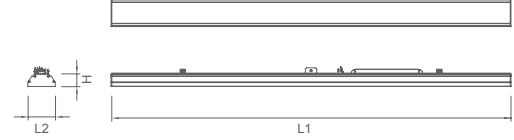

Teknik Çizim / Technical Drawing

Mikro prizmatik profil /
Micro prismatic profile

Teknik Bilgi / Technical Data

Güç (W)	Çıkış / Output Lumen (lm)	Verimlilik (lm/W)	CRI (Ra)	Renk Sıcaklığı Colour Temp. (K)	Ölçüler / Dimensions (mm)					Ağırlık Weight (kg)	Ürün Kodu Item Code
					A1	A2	L1	L2	H		
30W	3750	125	>80	4000	-	-	1410	97	47	2,0	703 3 141 4 29030MP-W
37W	4480	121	>80	4000	-	-	1410	97	47	2,0	703 3 141 4 29037MP-W
42W	4915	117	>80	4000	-	-	1410	97	47	2,0	703 3 141 4 29042MP-W

Ek Kod / Suffix Code

- (100) 1 saat Acil çıkış kiti / 1 hour Emergency gear
- (300) 3 saat Acil çıkış kiti / 3 hours Emergency gear
- (010) DALI

* Tavan tipini belirtiniz. / Please indicate type of ceiling.

** Lütfen daha fazla bilgi için satış temsilcileri ile görüşün. / Please contact for more information.