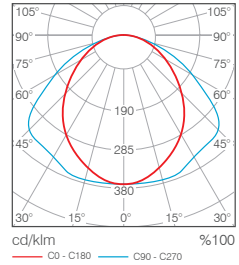

Fotometrik Bilgi / Photometric Data

Opal difüzör profil /
Opal diffuser profile

Tavan Bilgi / Ceiling Data

Mikroprizmatik lens &
Difüzör folyo opsiyonu
(UGR<19) /
Microprismatic lens
& Diffuser foil option
(UGR<19)