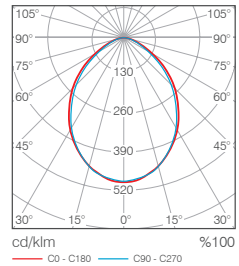

Teknik Çizim / Technical Drawing

Mikro prizmatik profil /
Micro prismatic profile

Teknik Bilgi / Technical Data

Güç (W)	Çıkış / Output Lumen (lm)	Verimlilik (lm/W)	CRI (Ra)	Renk Sıcaklığı Colour Temp. (K)	Ölçüler / Dimensions (mm)					Ağırlık Weight (kg)	Ürün Kodu Item Code
					A1	A2	L1	L2	H		
30W	3750	125	>80	4000	-	-	1410	97	47	2,0	703 3 141 4 29030MP-W
37W	4480	121	>80	4000	-	-	1410	97	47	2,0	703 3 141 4 29037MP-W
42W	4915	117	>80	4000	-	-	1410	97	47	2,0	703 3 141 4 29042MP-W

Ek Kod / Suffix Code

- (100) 1 saat Acil çıkış kiti / 1 hour Emergency gear
- (300) 3 saat Acil çıkış kiti / 3 hours Emergency gear
- (010) DALI

* Tavan tipini belirtiniz. / Please indicate type of ceiling.

** Lütfen daha fazla bilgi için satış temsilcileri ile görüşün. / Please contact for more information.