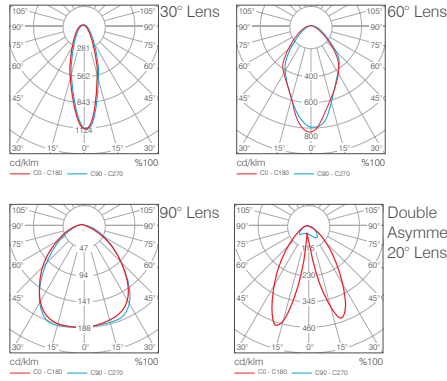

Fotometrik Bilgi / Photometric Data

Tavan Bilgi / Ceiling Data

Teknik Çizim / Technical Drawing