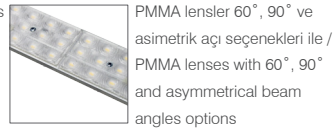

Tavan Bilgi / Ceiling Data