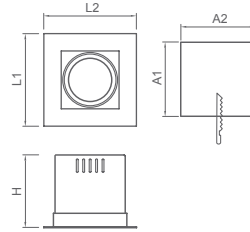

Teknik Çizim / Technical Drawing

Teknik Bilgi / Technical Data

Güç (W)	Çıkış / Output (Lumen (lm))	Verimlilik (lm/W)	CRI (Ra)	Renk Sıcaklığı (K)	Ölçüler / Dimensions (mm)					Ağırlık (kg)	Ürün Kodu (Item Code)
					A1	A2	L1	L2	H		
5W-AC	400	80	>80	3000	85	85	100	100	85	0,7	251 3 100 830 105D36
2x5W-AC	2x400	80	>80	3000	85	160	100	178	85	1,1	251 3 178 830 205D36
9,5W-AC	700	73	>90	3000	85	85	100	100	85	0,8	251 3 100 930 110D36
2x9,5W-AC	2x700	73	>90	3000	85	160	100	178	85	1,2	251 3 178 930 210D36
12,2W-DC	1200	98	>90	3000	85	85	100	100	85	0,8	251 3 100 930 112D36
2x12,2W-DC	2x1200	98	>90	3000	85	160	100	178	85	1,2	251 3 178 930 212D36