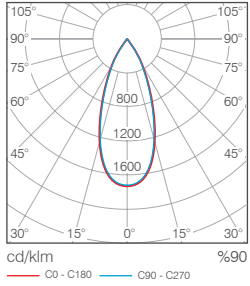

CRI 80 ve CRI 90 seçenekleri / CRI 80 and CRI 90 options

Özellikler / Specifications

Renk Seçenekleri / Colour Options

Fotometrik Bilgi / Photometric Data

Uygulama Alanları / Applications

Ofisler / Offices
Eğitim Alanları / Educational Facilities
Mağazalar / Retailers
Hastaneler / Hospitals and Wellness
Oteller / Hotels

Teknik Çizim / Technical Drawing

Teknik Bilgi / Technical Data

Güç (W)	Çıkış / Output (Lumen (lm))	Verimlilik (lm/W)	CRI (Ra)	Renk Sıcaklığı (K)	Ölçüler / Dimensions (mm)					Ağırlık (kg)	Ürün Kodu (Item Code)
					A1	A2	L1	L2	H		
5W-AC	400	80	>80	3000	85	85	100	100	85	0,7	251 3 100 830 105D36
2x5W-AC	2x400	80	>80	3000	85	160	100	178	85	1,1	251 3 178 830 205D36
9,5W-AC	700	73	>90	3000	85	85	100	100	85	0,8	251 3 100 930 110D36
2x9,5W-AC	2x700	73	>90	3000	85	160	100	178	85	1,2	251 3 178 930 210D36
12,2W-DC	1200	98	>90	3000	85	85	100	100	85	0,8	251 3 100 930 112D36
2x12,2W-DC	2x1200	98	>90	3000	85	160	100	178	85	1,2	251 3 178 930 212D36