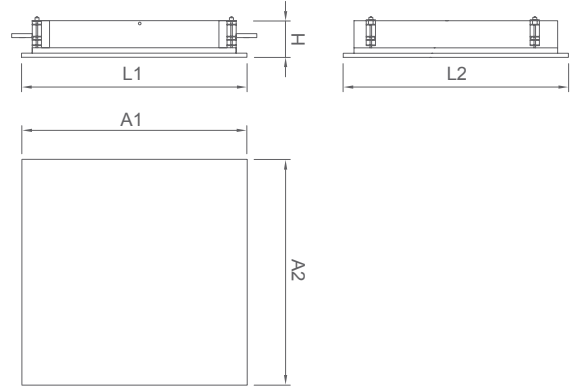

Teknik Çizim / Technical Drawing

Teknik Bilgi / Technical Data

Güç (W)	Çıkış / Output (lm)	Verimlilik (lm/W)	CRI (Ra)	Renk Sıcaklığı (K)	Ölçüler / Dimensions (mm)					Ağırlık (kg)	Ürün Kodu / Item Code
					A1	A2	L1	L2	H		
38W	3900	102	>80	4000	575	575	595	595	90	6,7	131 3 660492038
76W	7800	102	>80	4000	1175	575	1195	595	90	11,8	131 3 612492076