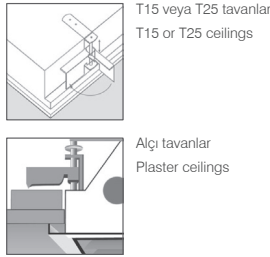

Tavan Bilgi / Ceiling Data