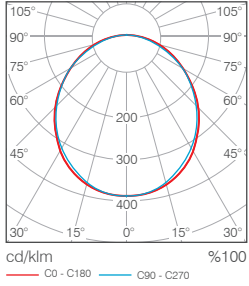

Fotometrik Bilgi / Photometric Data