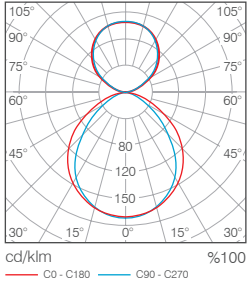

Fotometrik Bilgi / Photometric Data

Tavan Bilgi / Ceiling Data

Sarkıt armatürler
(Askı telleri dahil değildir.)
Pendant luminaires
(Hanging wires are not
included.)

Direkt - endirekt
aydınlatma
Direct - Indirect Lighting

Mikroprizmatik
lens opsiyonu
Microprismatic
lens option