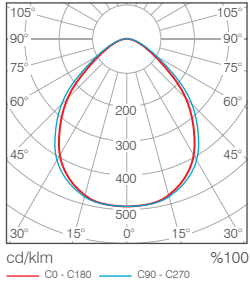

Özellikler / Specifications

Renk Seçenekleri / Colour Options

Fotometrik Bilgi / Photometric Data

Tavan Bilgi / Ceiling Data

Sarkıt armatürler
(Askı telleri dahil değildir.)
Pendant luminaires
(Suspension wires are not
included.)