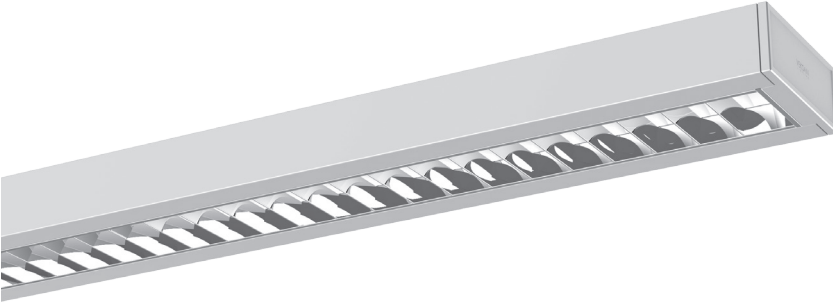

# ODIN S

Lineer Sıva Üstü & Sarkıt Armatürler / Linear Surface Mounted & Suspended Luminaires

REFLEKTÖR  
UGR ≤ 19  
ÇÖZÜMÜ

Polyester elektrostatik toz boyalı gövde /  
Electrostatic polyester powder coated

Yüksek kaliteli alüminyum reflektör /  
High quality aluminium reflector

Homojen aydınlatma / Uniform illumination

Sarkıt ve Sıva üstü montaj seçenekleri /  
Suspended and Surface mounted applications

MacAdam 3 LED renk toleransı /  
Colour tolerance MacAdam 3