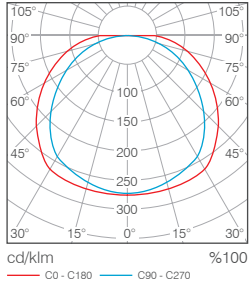

Ozellikler / Specifications

Renk Seçenekleri / Colour Options

Fotometrik Bilgi / Photometric Data

Tavan Bilgi / Ceiling Data

Yüksek verimlilik ve
Uzun ömür /
High Efficiency and
Long life time