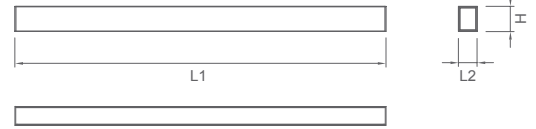

Renk Seçenekleri / Colour Options

Fotometrik Bilgi / Photometric Data

Tavan Bilgi / Ceiling Data

Teknik Çizim / Technical Drawing

Teknik Bilgi / Technical Data

Güç (W)	Çıkış / Output Lumen (lm)	Verimlilik (lm/W)	CRI (Ra)	Renk Sıcaklığı Colour Temp. (K)	Ölçüler / Dimensions (mm)					Ağırlık Weight (kg)	Ürün Kodu Item Code
					A1	A2	L1	L2	H		
24W	2520	105	>80	4000	-	-	1130	55	75	2,0	342 3 113428024
30W	3150	105	>80	4000	-	-	1410	55	75	2,4	342 3 141428030
36W	3780	105	>80	4000	-	-	1690	55	75	2,8	342 3 169428036
42W	4410	105	>80	4000	-	-	1970	55	75	3,2	342 3 197428042
48W	5040	105	>80	4000	-	-	2250	55	75	3,6	342 3 225428048