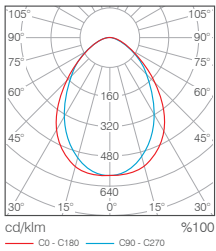

Renk Seçenekleri / Colour Options

Fotometrik Bilgi / Photometric Data

Tavan Bilgi / Ceiling Data

Teknik Çizim / Technical Drawing

Teknik Bilgi / Technical Data

Güç (W)	Çıkış / Output Lumen (lm)	Verimlilik (lm/W)	CRI (Ra)	Renk Sıcaklığı Colour Temp. (K)	Ölçüler / Dimensions (mm)					Ağırlık Weight (kg)	Ürün Kodu Item Code
					A1	A2	L1	L2	H		
24W	2520	105	>80	4000	-	-	1130	55	75	2,0	342 3 113428024
30W	3150	105	>80	4000	-	-	1410	55	75	2,4	342 3 141428030
36W	3780	105	>80	4000	-	-	1690	55	75	2,8	342 3 169428036
42W	4410	105	>80	4000	-	-	1970	55	75	3,2	342 3 197428042
48W	5040	105	>80	4000	-	-	2250	55	75	3,6	342 3 225428048