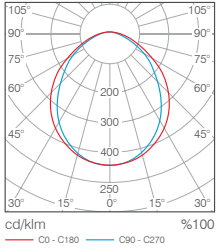

Renk Seçenekleri / Colour Options

Fotometrik Bilgi / Photometric Data

Tavan Bilgi / Ceiling Data

Teknik Çizim / Technical Drawing

Teknik Bilgi / Technical Data

Güç (W)	Çıkış / Output Lumen (lm)	Verimlilik (lm/W)	CRI (Ra)	Renk Sıcaklığı Colour Temp. (K)	Ölçüler / Dimensions (mm)					Ağırlık Weight (kg)	Ürün Kodu Item Code
					A1	A2	L1	L2	H		
24W	2520	105	>80	4000	-	-	1130	55	75	2,0	342 3 113428024
30W	3150	105	>80	4000	-	-	1410	55	75	2,4	342 3 141428030
36W	3780	105	>80	4000	-	-	1690	55	75	2,8	342 3 169428036
42W	4410	105	>80	4000	-	-	1970	55	75	3,2	342 3 197428042
48W	5040	105	>80	4000	-	-	2250	55	75	3,6	342 3 225428048