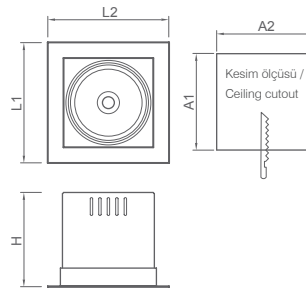

## Teknik Bilgi / Technical Data

Güç (W)	Çıkış / Output (lm)	Verimlilik (lm/W)	CRI (Ra)	Açı (Angels)	Renk Sıcaklığı (Colour Temp. (K))	Ölçüler / Dimensions (mm)					Ağırlık (Weight (kg))	Ürün Kodu (Item Code)
						A1	A2	L1	L2	H		
33W	3730	113	>80	24°	3000	165	165	200	200	155	1,3	231 3 200 830 133D24
33W	3730	113	>80	36°	3000	165	165	200	200	155	1,3	231 3 200 830 133D36
33W	3730	113	>80	60°	3000	165	165	200	200	155	1,3	231 3 200 830 133D60
2x33W	2x3730	113	>80	24°	3000	165	330	200	365	155	2	231 3 200 830 233D24
2x33W	2x3730	113	>80	36°	3000	165	330	200	365	155	2	231 3 200 830 233D36
2x33W	2x3730	113	>80	60°	3000	165	330	200	365	155	2	231 3 200 830 233D60