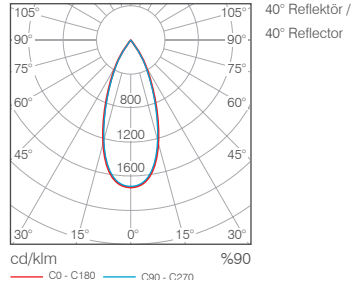

Uygulama Alanları / Applications

Ofisler / Offices
Eğitim Alanları / Educational Facilities
Mağazalar / Retails
Hastaneler / Hospitals and Wellness
Oteller / Hotels