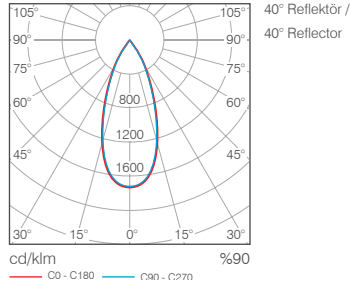

Özellikler / Specifications

Renk Seçenekleri / Colour Options

Fotometrik Bilgi / Photometric Data

Uygulama Alanları / Applications

Ofisler / Offices
Eğitim Alanları / Educational Facilities
Mağazalar / Retail
Hastaneler / Hospitals and Wellness
Oteller / Hotels