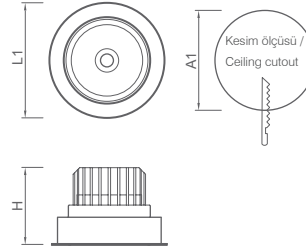

Teknik Çizim / Technical Drawing

Teknik Bilgi / Technical Data

Güç (W)	Çıkış / Output (lm)	Verimlilik (lm/W)	CRI (Ra)	Açı (Angels)	Renk Sıcaklığı (Colour Temp. (K))	Ölçüler / Dimensions (mm)					Ağırlık (Weight (kg))	Ürün Kodu (Item Code)
						A1	A2	L1	L2	H		
33W	3730	113	>80	24°	3000	160	175	175	-	130	1,2	231 3 175 830 133D24
33W	3730	113	>80	36°	3000	160	175	175	-	130	1,2	231 3 175 830 133D36
33W	3730	113	>80	60°	3000	160	175	175	-	130	1,2	231 3 175 830 133D60