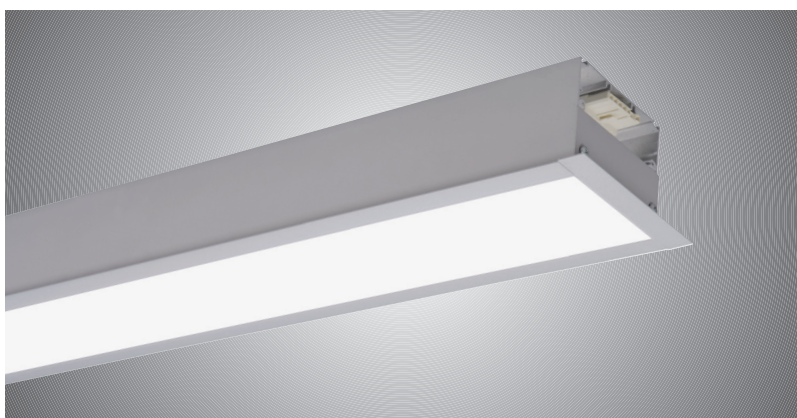

VECTOR

Recessed Luminaires Luminaires Encastrés

Extruded aluminium body.
Satin PC diffuser.

Châssis en aluminium extrudé.
Diffuseur PC satiné.

Aluminium (Alu)
 Metallic Grey Gris Métallisé
 White Blanc

Power Puissance	Lamp Lampe	Dimensions			kg	Code
		A	L	H		
1x28W	T16	106	1177	90	3.1	864 128
1x54W	T16	106	1177	90	3.1	864 154
1x35W	T16	106	1477	90	3.6	864 135
1x49W	T16	106	1477	90	3.6	864 149
1x80W	T16	106	1477	90	3.6	864 180