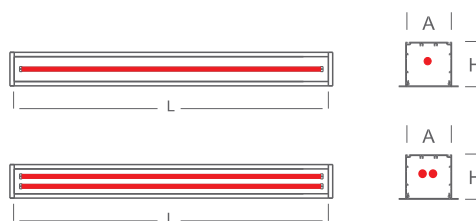

Technical Drawing Dessin Technique

Suffix Code Code Supplémentaire Récent

- -70 DALI
- -71 SwitchDim
- -72 1-10v Dim
- -51 1 hour emergency gear.
  Sortie de secours de 1 heure