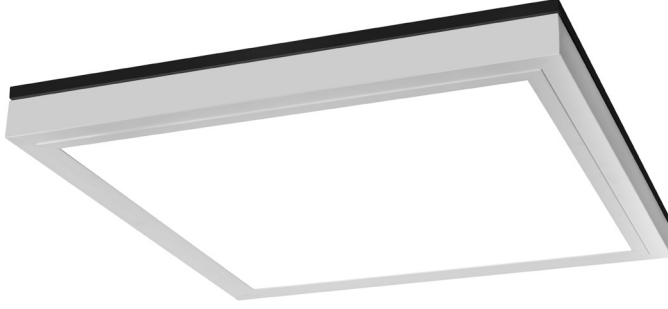

# NEW RIO

Sıva Üstü - Sarkıt Armatürler / Surface Mounted - Suspended Luminaires

Farklı renk seçeneekli polyester elektrostatik toz boyalı /  
Electrostatic polyester powder coated with different color options

Alüminyum çerçeve, sac gövde /  
Extruded aluminium frame, sheet metal body

Yüksek geçirgenlikli satine PMMA veya PS opal difüzör /  
High diffusion and transmission satin opal PMMA or PS diffuser

Homojen aydınlatma / Uniform illumination