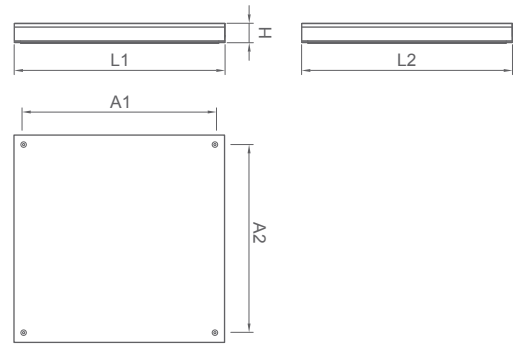

## Fotometrik Bilgi / Photometric Data

## Teknik Bilgi / Technical Data

| Güç (W) | Çıkış / Output (lm) | Verimlilik (lm/W) | CRI (Ra) | Renk Sıcaklığı (K) | Ölçüler / Dimensions (mm) | Ağırlık (kg) | Ürün Kodu (Item Code) |
|---------|---------------------|-------------------|----------|--------------------|---------------------------|--------------|-----------------------|
|         |                     |                   |          |                    | A1 A2 L1 L2 H             |              |                       |
| 30W     | 3600                | 120               | >80      | 4000               | 570 570 600 600 62        | 6,2          | 122 3 660492030       |
| 38W     | 4370                | 115               | >80      | 4000               | 570 570 600 600 62        | 6,2          | 122 3 660492038       |