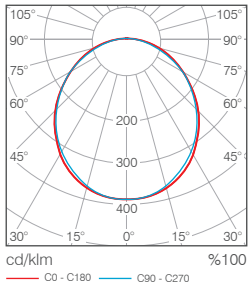

Fotometrik Bilgi / Photometric Data