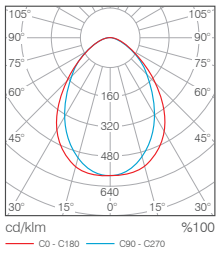

Fotometrik Bilgi / Photometric Data

Tavan Bilgi / Ceiling Data

Sıva altı armatürler
Recessed luminaires

Teknik Çizim / Technical Drawing

Teknik Bilgi / Technical Data

| Güç (W) | Çıkış / Output (lm) | Verimlilik (lm/W) | CRI (Ra) | Renk Sıcaklığı (K) | Ölçüler / Dimensions (mm) | Ağırlık (kg) | Ürün Kodu (Item Code) |
|---------|---------------------|-------------------|----------|--------------------|---------------------------|--------------|-----------------------|
| | | | | | A1 A2 L1 L2 H | | |
| 24W | 2280 | 95 | >80 | 4000 | 1140 85 1160 105 97 | 2,7 | 351 3 113428024 |
| 36W | 3420 | 95 | >80 | 4000 | 1700 85 1720 105 97 | 3,2 | 351 3 169428036 |