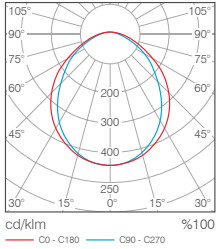

Fotometrik Bilgi / Photometric Data

Tavan Bilgi / Ceiling Data

Sıva altı armatürler
Recessed luminaires

Teknik Çizim / Technical Drawing

Teknik Bilgi / Technical Data

| Güç (W) | Çıkış / Output (lm) | Verimlilik (lm/W) | CRI (Ra) | Renk Sıcaklığı (K) | Ölçüler / Dimensions (mm) | Ağırlık (kg) | Ürün Kodu (Item Code) |
|---------|---------------------|-------------------|----------|--------------------|---------------------------|--------------|-----------------------|
| | | | | | A1 A2 L1 L2 H | | |
| 24W | 2280 | 95 | >80 | 4000 | 1140 85 1160 105 97 | 2,7 | 351 3 113428024 |
| 36W | 3420 | 95 | >80 | 4000 | 1700 85 1720 105 97 | 3,2 | 351 3 169428036 |