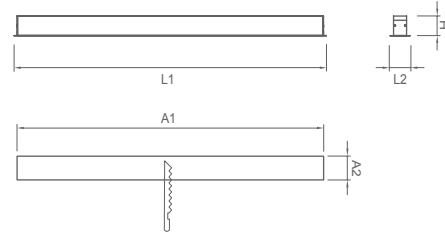

Fotometrik Bilgi / Photometric Data

Tavan Bilgi / Ceiling Data

Sıva altı armatürler
Recessed luminaires

Teknik Çizim / Technical Drawing

Teknik Bilgi / Technical Data

| Güç (W) | Çıkış / Output (lm) | Verimlilik (lm/W) | CRI (Ra) | Renk Sıcaklığı (K) | Ölçüler / Dimensions (mm) | Ağırlık (kg) | Ürün Kodu (Item Code) |
|---------|---------------------|-------------------|----------|--------------------|---------------------------|--------------|-----------------------|
| | | | | | A1 A2 L1 L2 H | | |
| 24W | 2280 | 95 | >80 | 4000 | 1140 85 1160 105 97 | 2,7 | 351 3 113428024 |
| 36W | 3420 | 95 | >80 | 4000 | 1700 85 1720 105 97 | 3,2 | 351 3 169428036 |