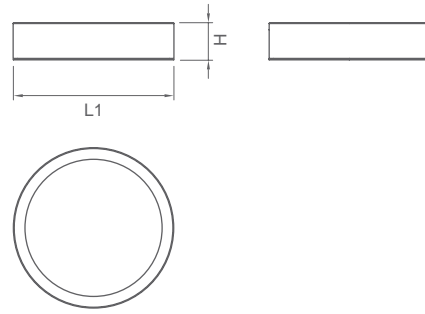

Tavan Bilgi / Ceiling Data

Alçı tavanlar /
Plaster board ceilings

Teknik Çizim / Technical Drawing

Teknik Bilgi / Technical Data

Güç (W)	Çıkış / Output (lm)	Verimlilik (lm/W)	CRI (Ra)	Renk Sıcaklığı / Colour Temp. (K)	Ölçüler / Dimensions (mm)	Ağırlık / Weight (kg)	Ürün Kodu / Item Code
					A1 A2 L1 L2 H		
24W	2010	84	>80	3000	385 - 405 - 93	2,9	181 0 395 3 237
24W	2120	88	>80	4000	385 - 405 - 93	2,9	181 0 395 4 237
37,5W	2880	77	>80	3000	385 - 405 - 93	2,9	181 0 395 3 239
37,5W	3000	80	>80	4000	385 - 405 - 93	2,9	181 0 395 4 239

Teknik Çizim / Technical Drawing

Teknik Bilgi / Technical Data

Güç (W)	Çıkış / Output (lm)	Verimlilik (lm/W)	CRI (Ra)	Renk Sıcaklığı (K)	Ölçüler / Dimensions (mm)					Ağırlık (kg)	Ürün Kodu (Item Code)
					A1	A2	L1	L2	H		
24W	2010	84	>80	3000	-	-	405	-	93	3,1	182 0 395 3 237
24W	2100	88	>80	4000	-	-	405	-	93	3,1	182 0 395 4 237
37,5W	2880	77	>80	3000	-	-	405	-	93	3,1	182 0 395 3 239
37,5W	3000	80	>80	4000	-	-	405	-	93	3,1	182 0 395 4 239