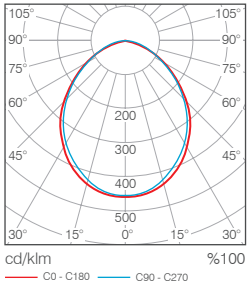

Fotometrik Bilgi / Photometric Data

Uygulama Alanları / Applications

Ofisler / Offices
Eğitim Alanları / Educational Facilities
Mağazalar / Retails
Hastaneler / Hospitals and Wellness
Oteller / Hotels