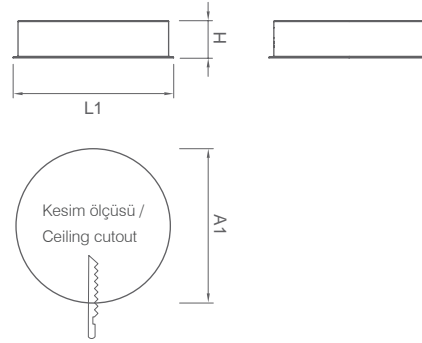

Tavan Bilgi / Ceiling Data

Alçı tavanlar /
Plaster board ceilings

Teknik Çizim / Technical Drawing

Teknik Bilgi / Technical Data

Güç (W)	Çıkış / Output (lm)	Verimlilik (lm/W)	CRI (Ra)	Renk Sıcaklığı / Colour Temp. (K)	Ölçüler / Dimensions (mm)	Ağırlık / Weight (kg)	Ürün Kodu / Item Code
					A1 A2 L1 L2 H		
24W	2010	84	>80	3000	385 - 405 - 93	2,9	181 0 395 3 237
24W	2120	88	>80	4000	385 - 405 - 93	2,9	181 0 395 4 237
37,5W	2880	77	>80	3000	385 - 405 - 93	2,9	181 0 395 3 239
37,5W	3000	80	>80	4000	385 - 405 - 93	2,9	181 0 395 4 239

Teknik Çizim / Technical Drawing

Teknik Bilgi / Technical Data

Güç (W)	Çıkış / Output (lm)	Verimlilik (lm/W)	CRI (Ra)	Renk Sıcaklığı (K)	Ölçüler / Dimensions (mm)					Ağırlık (kg)	Ürün Kodu (Item Code)
					A1	A2	L1	L2	H		
24W	2010	84	>80	3000	-	-	405	-	93	3,1	182 0 395 3 237
24W	2100	88	>80	4000	-	-	405	-	93	3,1	182 0 395 4 237
37,5W	2880	77	>80	3000	-	-	405	-	93	3,1	182 0 395 3 239
37,5W	3000	80	>80	4000	-	-	405	-	93	3,1	182 0 395 4 239