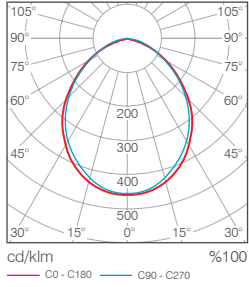

Tavan Bilgi / Ceiling Data

Alçı tavanlar /
Plaster board ceilings

Teknik Çizim / Technical Drawing

Teknik Bilgi / Technical Data

Güç (W)	Çıkış / Output (lm)	Verimlilik (lm/W)	CRI (Ra)	Renk Sıcaklığı / Colour Temp. (K)	Ölçüler / Dimensions (mm)	Ağırlık / Weight (kg)	Ürün Kodu / Item Code
					A1 A2 L1 L2 H		
24W	2010	84	>80	3000	385 - 405 - 93	2,9	181 0 395 3 237
24W	2120	88	>80	4000	385 - 405 - 93	2,9	181 0 395 4 237
37,5W	2880	77	>80	3000	385 - 405 - 93	2,9	181 0 395 3 239
37,5W	3000	80	>80	4000	385 - 405 - 93	2,9	181 0 395 4 239

Teknik Çizim / Technical Drawing

Teknik Bilgi / Technical Data

Güç (W)	Çıkış / Output (lm)	Verimlilik (lm/W)	CRI (Ra)	Renk Sıcaklığı (K)	Ölçüler / Dimensions (mm)					Ağırlık (kg)	Ürün Kodu (Item Code)
					A1	A2	L1	L2	H		
24W	2010	84	>80	3000	-	-	405	-	93	3,1	182 0 395 3 237
24W	2100	88	>80	4000	-	-	405	-	93	3,1	182 0 395 4 237
37,5W	2880	77	>80	3000	-	-	405	-	93	3,1	182 0 395 3 239
37,5W	3000	80	>80	4000	-	-	405	-	93	3,1	182 0 395 4 239