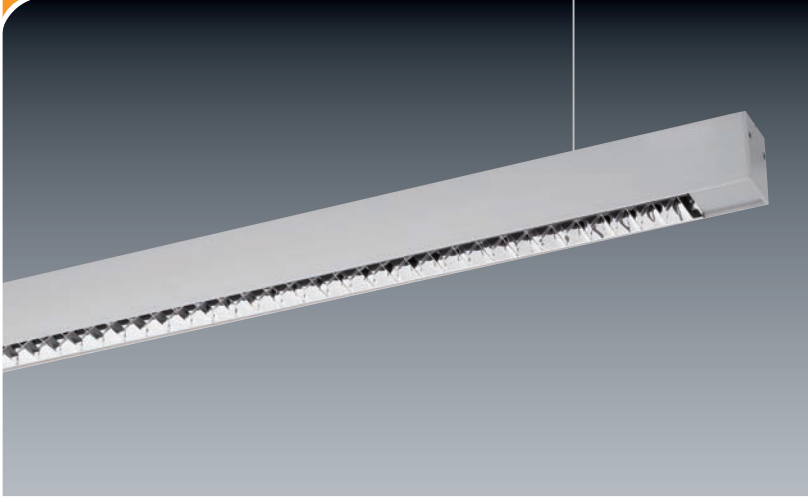

Vector; kendini güncellemiş, daha rafine hale gelmiş, popüler bir aydınlatma armatürüdür. Bireysel görünümlü tasarımıyla hem göze batmayan hem de seçkin karaktere sahiptir. Onu vurucu yapan da şüphesiz bu özellikleridir.

Gövde tasarımında doğal eloksallı alüminyum kullanılmıştır. T16 (T5) ışık kaynaklarıyla çalışmaktadır ve 319 cm'e varan uzunluklara kadar tek parça gövdeye sahiptir. Mat opal akrilik difüzörlü ve alüminyum optik petekli seçenekler mevcuttur. Verimliliği yükseltmek için ışık, armatür gövdesi içerisindeki Miro reflektör ile yönlendirilmektedir. Askılı montaj iki uçtan birer çelik örülü tel ile yapılmaktadır. Tel-kilitleme özelliği mevcuttur.

Vector; is a renewed and refined, popular lighting fixture. Its character is unique and does not fuss, with the individual appearance design of it. These are what make it striking remarkable.

Its body design consists of natural aluminum with anodised finish. Operates with T5 light sources and has a single body up to lengths of 319 cm. it is available in opal acrylic diffusers and matte/specular aluminum optic louvres. So as to increase the efficiency, the light is directed by the Miro reflector which is included in the lighting fixture body. The pendant style installation is applied by use of steel woven wires at two ends. It has wire locking specification.

Ürün Özellikleri

Gövde Alüminyum

Mikro Reflektör Yüksek kaliteli %99.99 saflıkta alüminyum. Yansıma %95. Parlak ve Mat reflektör seçenekleri.

Balast Dim edilebilir balast seçeneği.

Specifications

Body Extruded aluminium