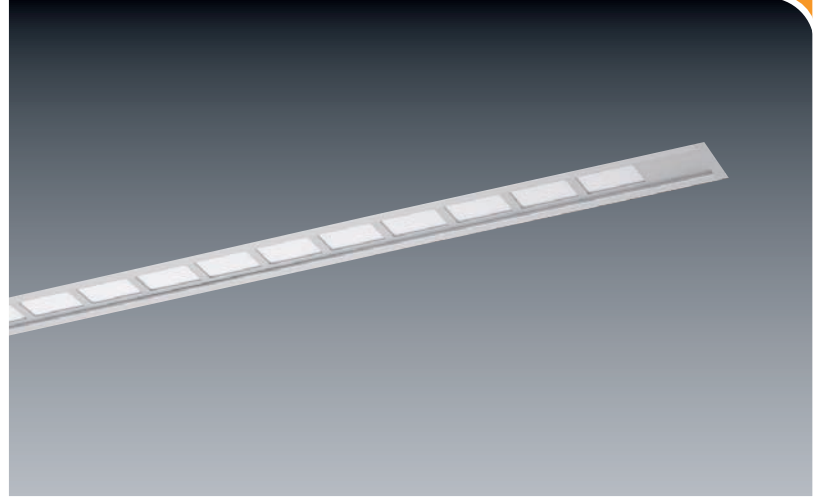

Direkt T16 (T5) Sıva Altı Armatürler Direct T16 (T5) Recessed Luminaires

vector

Ürün Özellikleri

Gövde Alüminyum

Difüzör Yüksek kaliteli mat **Opal Akrilik (PMMA)**

Renk seçenekleri mevcuttur.

Balast Dim edilebilir balast seçeneği.

Specifications

Body Extruded aluminium

Diffuser Made from high quality matt **Opal Acrylic** material (PMMA). With colour options.

Ballast Dimmable ballast option.

Uygulama Alanları / Applications

Ofisler / Offices

Resepsiyon Alanları / Reception Areas

Okullar / Schools

Koridorlar / Corridors

Mağazalar / Stores

Galeriler / Galleries