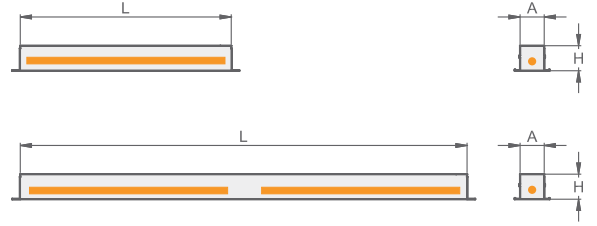

Uygulama Alanları / Applications

Ofisler / Offices

Repsiyon Alanları / Reception Areas

Okullar / Schools

Koridorlar / Corridors

Mağazalar / Stores

Galeriler / Galleries

Güç Power	Lamba Lamp	Ölçüler Dimensions			kg	Kod Code	
		A	L	H		EVG	Dimli Dimming
1X28W	T16	65	1225	80	2.0	861 128	861 128-DIM
1X54W	T16	65	1225	80	2.0	861 154	861 154-DIM
1X35W	T16	65	1520	80	2.1	861 135	861 135-DIM
1X80W	T16	65	1520	80	2.1	861 180	861 180-DIM
2X28W	T16	65	2450	80	3.7	861 228	861 228-DIM
2X54W	T16	65	2450	80	3.7	861 254	861 254-DIM
2X35W	T16	65	3050	80	3.9	861 235	861 235-DIM
2X80W	T16	65	3050	80	3.9	861 280	861 280-DIM

Lamba Lamp	T16
Sembol Symbol	230V - 50 Hz
Duy Lampholder	G5