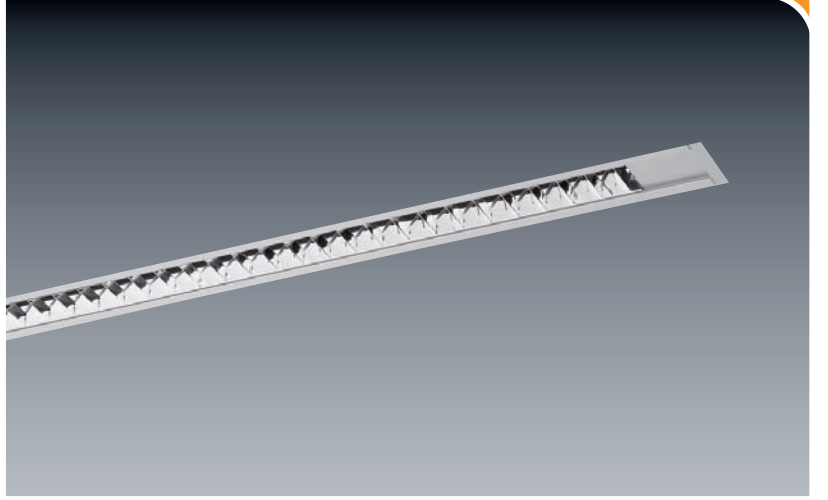

Direkt T16 (T5) Sıva Altı Armatürler Direct T16 (T5) Recessed Luminaires

vector

Ürün Özellikleri

Gövde Alüminyum

Mikro Reflektör Yüksek kaliteli %99.99 saflıkta alüminyum. Yansıma %95. Parlak ve Mat reflektör seçenekleri.

Balast Dim edilebilir balast seçeneği.

Specifications

Body Extruded aluminium

Micro Reflector High quality %99.99 pure aluminium. Total reflection is %95. Specular or matt optional.

Ballast Dimmable ballast option.

Uygulama Alanları / Applications

Ofisler / Offices

Resepsiyon Alanları / Reception Areas

Okullar / Schools

Koridorlar / Corridors

Mağazalar / Stores

Galeriler / Galeries