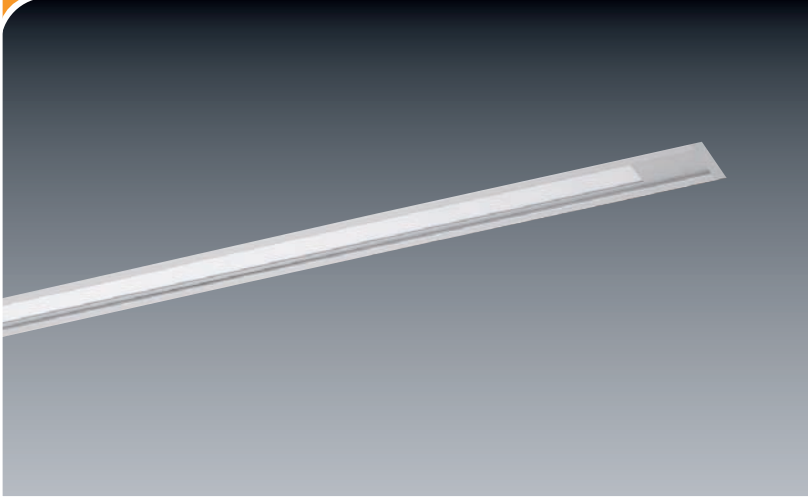

Ürün Özellikleri

Gövde Alüminyum

Diffüzör Yüksek kaliteli mat **Opal Akrilik (PMMA)**

Renk seçenekleri mevcuttur.

Balast Dim edilebilir balast seçeneği.

Specifications

Body Extruded aluminium

Diffuser Made from high quality matt **Opal Acrylic** material (PMMA). With colour options.

Ballast Dimmable ballast option.

Uygulama Alanları / Applications

Ofisler / Offices

Repsiyon Alanları / Reception Areas

Okullar / Schools

Koridorlar / Corridors

Mağazalar / Stores

Galeriler / Galleries

Güç Power	Lamba Lamp	Ölçüler Dimensions			kg	Kod Code	
		A	L	H		EVG	Dimli Dimming
1X28W	T16	65	1225	80	2.0	861 128	861 128-DIM
1X54W	T16	65	1225	80	2.0	861 154	861 154-DIM
1X35W	T16	65	1520	80	2.1	861 135	861 135-DIM
1X80W	T16	65	1520	80	2.1	861 180	861 180-DIM
2X28W	T16	65	2450	80	3.7	861 228	861 228-DIM
2X54W	T16	65	2450	80	3.7	861 254	861 254-DIM
2X35W	T16	65	3050	80	3.9	861 235	861 235-DIM
2X80W	T16	65	3050	80	3.9	861 280	861 280-DIM

Lamba Lamp	T16
Sembol Symbol	230V - 50 Hz
Duy Lampholder	G5

Fotometrik Bilgi Photometric Data