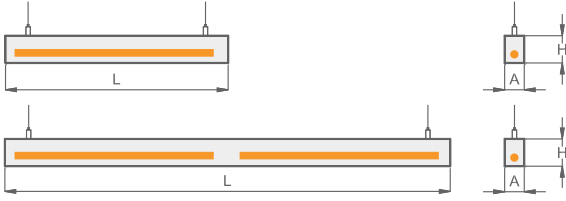

Direkt T16 (T5) Sarkıt Armatürler Direct T16 (T5) Suspended Luminaires

vector

Ürün Özellikleri

Gövde Alüminyum

Difüzör Yüksek kaliteli mat **Opal Akrilik (PMMA)**

Renk seçenekleri mevcuttur.

Balast Dim edilebilir balast seçeneği.

Specifications

Body Extruded aluminium

Diffuser Made from high quality matt **Opal Acrylic** material (PMMA). With colour options.

Ballast Dimmable ballast option.

Uygulama Alanları / Applications

Ofisler / Offices

Resepsiyon Alanları / Reception Areas

Okullar / Schools

Mağazalar / Stores

Galeriler / Galleries