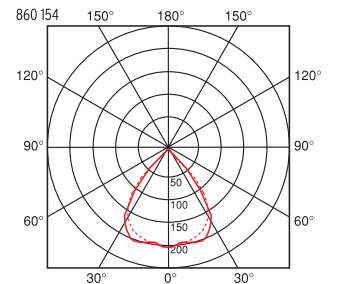

Fotometrik Bilgi Photometric Data