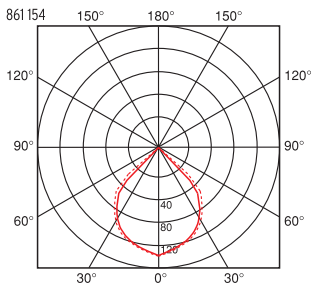

Fotometrik Bilgi Photometric Data