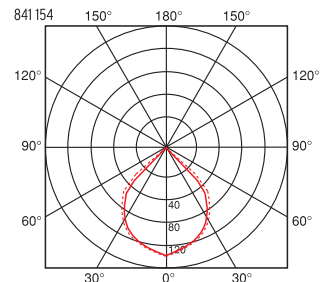

Fotometrik Bilgi Photometric Data