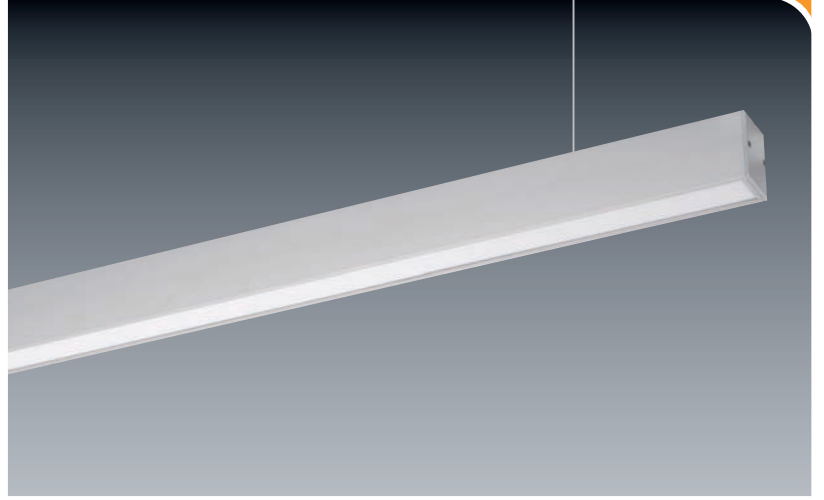

Direkt T16 (T5) Sarkıt Armatürler Direct T16 (T5) Suspended Luminaires

vector

Ürün Özellikleri

Gövde Alüminyum

Difüzör Yüksek kaliteli mat **Opal Akrilik (PMMA)**

Renk seçenekleri mevcuttur.

Balast Dim edilebilir balast seçeneği.

Specifications

Body Extruded aluminium

Diffuser Made from high quality matt **Opal Acrylic** material (PMMA). With colour options.

Ballast Dimmable ballast option.

Uygulama Alanları / Applications

Ofisler / Offices

Resepsiyon Alanları / Reception Areas

Okullar / Schools

Mağazalar / Stores

Galeriler / Galleries