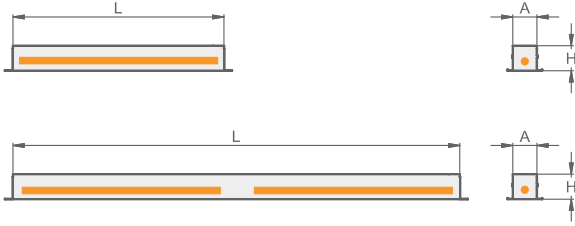

Direkt T16 (T5) Sıva Altı Armatürler Direct T16 (T5) Recessed Luminaires

vector

Ürün Özellikleri

Gövde Alüminyum

Difüzör Yüksek kaliteli mat **Opal Akrilik (PMMA)**

Renk seçenekleri mevcuttur.

Balast Dim edilebilir balast seçeneği.

Specifications

Body Extruded aluminium

Diffuser Made from high quality matt **Opal Acrylic** material (PMMA). With colour options.

Ballast Dimmable ballast option.

Uygulama Alanları / Applications

Ofisler / Offices

Resepsiyon Alanları / Reception Areas

Okullar / Schools

Koridorlar / Corridors

Mağazalar / Stores

Galeriler / Galleries