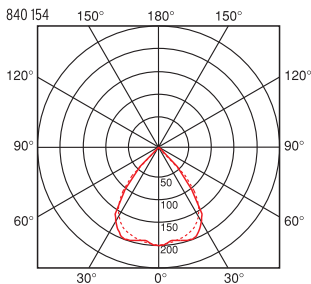

Fotometrik Bilgi Photometric Data

Askı Aksesuarları Suspension Accessories