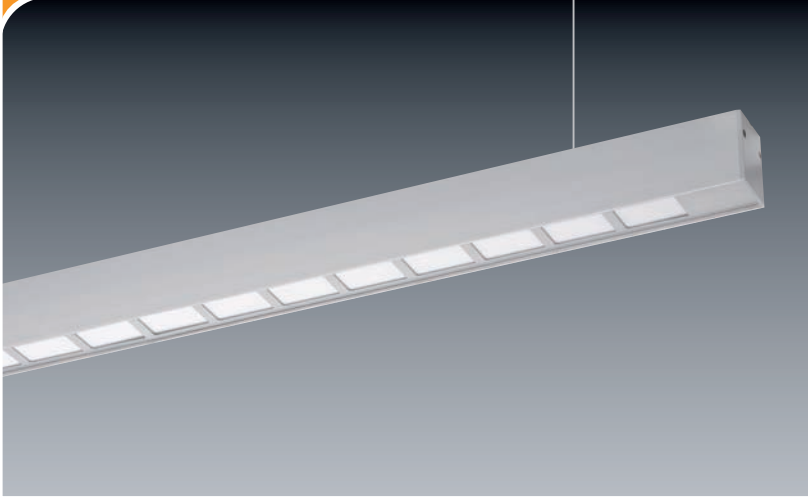

Ürün Özellikleri

Gövde Alüminyum

Difüzör Yüksek kaliteli mat **Opal Akrilik (PMMA)**

Renk seçenekleri mevcuttur.

Balast Dim edilebilir balast seçeneği.

Specifications

Body Extruded aluminium

Diffuser Made from high quality matt **Opal Acrylic** material (PMMA). Colour options.

Ballast Dimmable ballast option.

Uygulama Alanları / Applications

Ofisler / Offices

Repsiyon Alanları / Reception Areas

Okullar / Schools

Mağazalar / Stores

Galeriler / Galleries

Güç Power	Lamba Lamp	Ölçüler Dimensions			kg	Kod Code	
		A	L	H		EVG	Dimli Dimming
1X28W	T16	55	1250	76	2.4	842 128	842 128-DIM
1X54W	T16	55	1250	76	2.4	842 154	842 154-DIM
1X35W	T16	55	1550	76	2.8	842 135	842 135-DIM
1X80W	T16	55	1550	76	2.8	842 180	842 180-DIM
2X28W	T16	55	2500	76	4.0	842 228	842 228-DIM
2X54W	T16	55	2500	76	4.0	842 254	842 254-DIM
2X35W	T16	55	3100	76	4.7	842 235	842 235-DIM
2X80W	T16	55	3100	76	4.7	842 280	842 280-DIM

Lamba Lamp	T16
Sembol Symbol	230V - 50 Hz
Duy Lampholder	G5
	1 m 1,5 m 2,5 m
Askı Takımı Suspension Kit	801 001 801 004 801 007
Kablo Cable	801 002 801 005 801 008
Askı Elemanı Wire Suspension	801 003 801 006 801 009