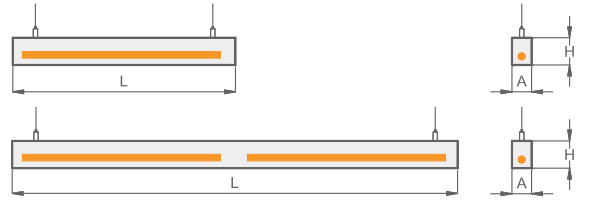

Ürün Özellikleri

Gövde Alüminyum

Difüzör Yüksek kaliteli mat **Opal Akrilik (PMMA)**

Renk seçenekleri mevcuttur.

Balast Dim edilebilir balast seçeneği.

Specifications

Body Extruded aluminium

Diffuser Made from high quality matt **Opal Acrylic** material (PMMA). Colour options.

Ballast Dimmable ballast option.

Uygulama Alanları / Applications

Ofisler / Offices

Repsiyon Alanları / Reception Areas

Okullar / Schools

Mağazalar / Stores

Galeriler / Galleries

Güç Power	Lamba Lamp	Ölçüler Dimensions			kg	Kod Code	
		A	L	H		EVG	Dimli Dimming
1X28W	T16	55	1250	76	2.4	842 128	842 128-DIM
1X54W	T16	55	1250	76	2.4	842 154	842 154-DIM
1X35W	T16	55	1550	76	2.8	842 135	842 135-DIM
1X80W	T16	55	1550	76	2.8	842 180	842 180-DIM
2X28W	T16	55	2500	76	4.0	842 228	842 228-DIM
2X54W	T16	55	2500	76	4.0	842 254	842 254-DIM
2X35W	T16	55	3100	76	4.7	842 235	842 235-DIM
2X80W	T16	55	3100	76	4.7	842 280	842 280-DIM

Lamba Lamp	T16
Sembol Symbol	230V - 50 Hz
Duy Lampholder	G5
	1 m 1,5 m 2,5 m
Askı Takımı Suspension Kit	801 001 801 004 801 007
Kablo Cable	801 002 801 005 801 008
Askı Elemanı Wire Suspension	801 003 801 006 801 009

82DP Dar pencereeli profil Profile with narrow window opening

82GP Geniş pencereeli profil Profile with wide window opening

Fotometrik Bilgi Photometric Data

Askı Aksesuarları Suspension Accessories

Rozans
Ceiling Cup **801 010**
Beyaz White - Gri Grey

EN 60598-2-2:2001