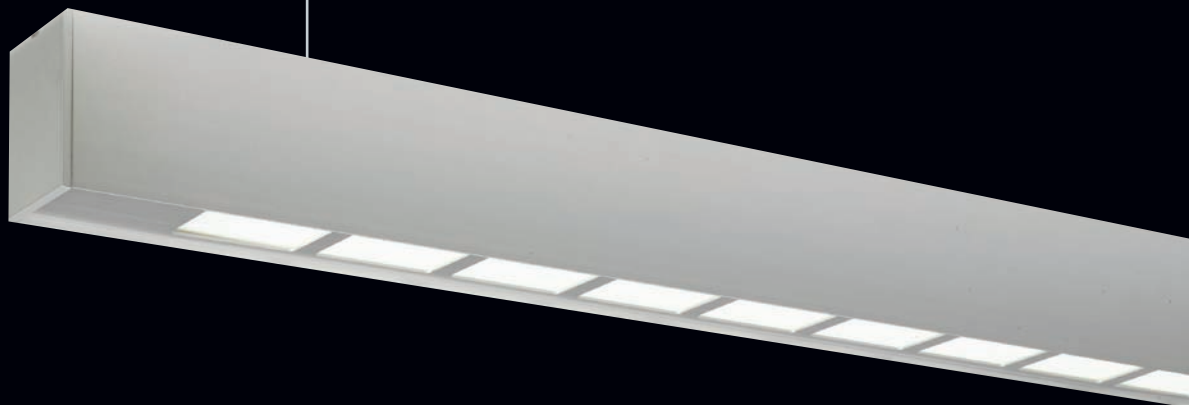

Vector; kendini güncellemiş, daha rafine hale gelmiş, popüler bir aydınlatma armatürüdür. Bireysel görünümlü tasarımıyla hem göze batmayan hem de seçkin karaktere sahiptir. Onu vurucu yapan da şüphesiz bu özellikleridir.

Gövde tasarımında doğal eloksallı alüminyum kullanılmıştır. T16 (T5) ışık kaynaklarıyla çalışmaktadır ve 319 cm'e varan uzunluklara kadar tek parça gövdeye sahiptir. Mat opal akrilik difüzörlü ve alüminyum optik petekli seçenekler mevcuttur. Verimliliği yükseltmek için ışık, armatür gövdesi içerisindeki Miro reflektör ile yönlendirilmektedir. Askılı montaj iki uçtan birer çelik örülü tel ile yapılmaktadır. Tel-kilitleme özelliği mevcuttur.

Vector; is a renewed and refined, popular lighting fixture. Its character is unique and does not fuss, with the individual appearance design of it. These are what make it striking remarkable.

Its body design consists of natural aluminum with anodised finish. Operates with T5 light sources and has a single body up to lengths of 319 cm. it is available in opal acrylic diffusers and matte/specular aluminum optic louvres. So as to increase the efficiency, the light is directed by the Miro reflector which is included in the lighting fixture body. The pendant style installation is applied by use of steel woven wires at two ends. It has wire locking specification.