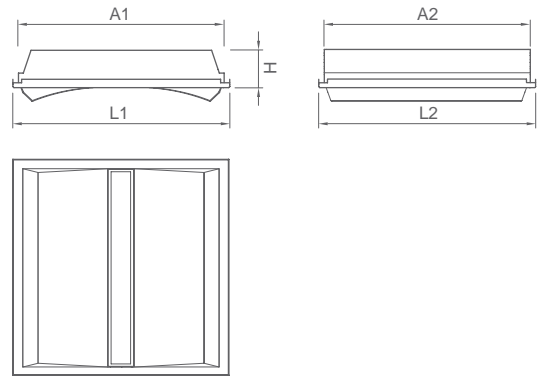

Clip-in tavan /
Clip-in ceiling

Teknik Çizim / Technical Drawing

Teknik Bilgi / Technical Data

Güç (W)	Çıkış / Output (lm)	Verimlilik (lm/W)	CRI (Ra)	Renk Sıcaklığı (K)	Ölçüler / Dimensions (mm)	Ağırlık (kg)	Ürün Kodu (Item Code)
34,4W	3650	106	>80	3000	A1 575 A2 575 L1 600 L2 600 H 95	6,7	193 0 660 3 123
34,4W	3800	110	>80	4000	A1 575 A2 575 L1 600 L2 600 H 95	6,7	193 0 660 4 123
42W	4300	103	>80	3000	A1 575 A2 575 L1 600 L2 600 H 95	6,7	193 0 660 3 112
42W	4500	107	>80	4000	A1 575 A2 575 L1 600 L2 600 H 95	6,7	193 0 660 4 112