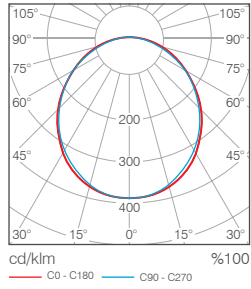

Özellikler / Specifications

Renk Seçenekleri / Colour Options

Beyaz
White

Fotometrik Bilgi / Photometric Data

Tavan Bilgi / Ceiling Data

T15 veya T25 tavanlar /
T15 or T25 exposed T

Alçı tavanlar /
Plaster board ceilings

Teknik Çizim / Technical Drawing

Teknik Bilgi / Technical Data

Güç (W)	Çıkış / Output (lm)	Verimlilik (lm/W)	CRI (Ra)	Renk Sıcaklığı / Colour Temp. (K)	Ölçüler / Dimensions (mm)					Ağırlık / Weight (kg)	Ürün Kodu / Item Code
					A1	A2	L1	L2	H		
34,4W	3650	106	>80	3000	575	575	595	595	95	6,1	191 0 660 3 123
34,4W	3800	110	>80	4000	575	575	595	595	95	6,1	191 0 660 4 123
42W	4300	103	>80	3000	575	575	595	595	95	6,1	191 0 660 3 122
42W	4500	107	>80	4000	575	575	595	595	95	6,1	191 0 660 4 122