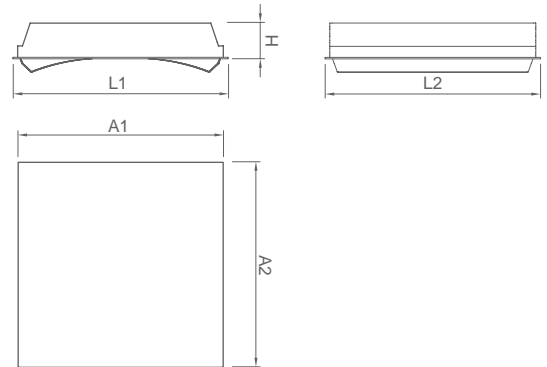

Teknik Çizim / Technical Drawing

Teknik Bilgi / Technical Data

Güç (W)	Çıkış / Output (lm)	Verimlilik (lm/W)	CRI (Ra)	Renk Sıcaklığı / Colour Temp. (K)	Ölçüler / Dimensions (mm)					Ağırlık / Weight (kg)	Ürün Kodu / Item Code
					A1	A2	L1	L2	H		
34,4W	3650	106	>80	3000	575	575	595	595	95	6,1	191 0 660 3 123
34,4W	3800	110	>80	4000	575	575	595	595	95	6,1	191 0 660 4 123
42W	4300	103	>80	3000	575	575	595	595	95	6,1	191 0 660 3 122
42W	4500	107	>80	4000	575	575	595	595	95	6,1	191 0 660 4 122