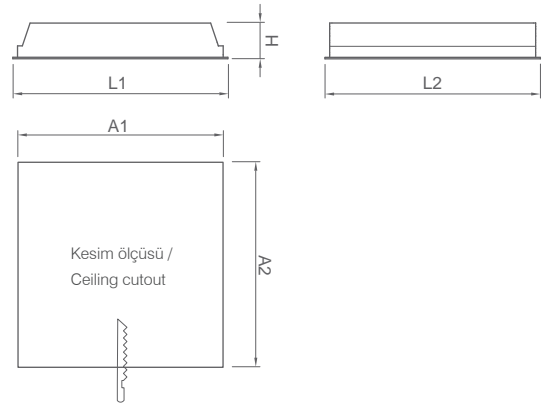

Renk Seçenekleri / Colour Options

Beyaz
White

Fotometrik Bilgi / Photometric Data

Tavan Bilgi / Ceiling Data

T15 veya T25 tavanlar /
T15 or T25 exposed T

Alçı tavanlar /
Plaster board ceilings

Teknik Çizim / Technical Drawing

Teknik Bilgi / Technical Data

Güç (W)	Çıkış / Output Lumen (lm)	Verimlilik (lm/W)	CRI (Ra)	Renk Sıcaklığı Colour Temp. (K)	Ölçüler / Dimensions (mm)	Ağırlık Weight (kg)	Ürün Kodu Item Code
34,4W	3790	110	>80	5000	A1 565 A2 565 L1 600 L2 600 H 73	5,4	201 0 660 5 123