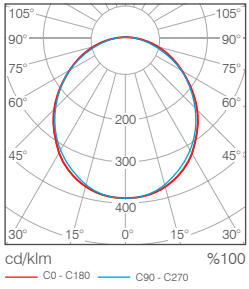

Fotometrik Bilgi / Photometric Data

Tavan Bilgi / Ceiling Data

T15 veya T25 tavanlar /
T15 or T25 exposed T

Alçı tavanlar /
Plaster board ceilings