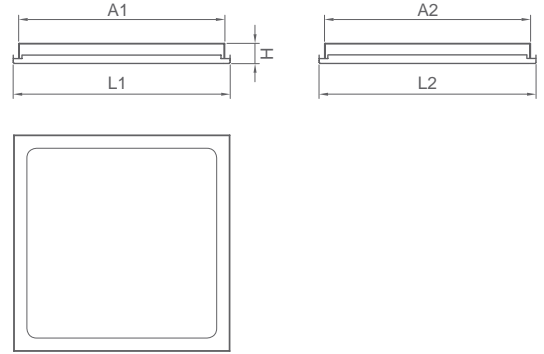

Renk Seçenekleri / Colour Options

Beyaz
White

Fotometrik Bilgi / Photometric Data

Tavan Bilgi / Ceiling Data

Clip-in tavan /
Clip-in ceiling

Teknik Çizim / Technical Drawing

Teknik Bilgi / Technical Data

Güç (W)	Çıkış / Output Lumen (lm)	Verimlilik (lm/W)	CRI (Ra)	Renk Sıcaklığı Colour Temp. (K)	Ölçüler / Dimensions (mm) A1 A2 L1 L2 H	Ağırlık Weight (kg)	Ürün Kodu Item Code
34,4W	3790	110	>80	5000	565 565 600 600 73	5,4	203 0 660 5 123