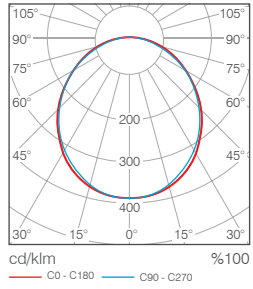

Teknik Bilgi / Technical Data

Güç (W)	Çıkış / Output Lumen (lm)	Verimlilik (lm/W)	CRI (Ra)	Renk Sıcaklığı Colour Temp. (K)	Ölçüler / Dimensions (mm)	Ağırlık Weight (kg)	Ürün Kodu Item Code
34,4W	3790	110	>80	5000	A1 565 A2 565 L1 600 L2 600 H 73	5,4	201 0 660 5 123

Renk Seçenekleri / Colour Options

Beyaz
White

Fotometrik Bilgi / Photometric Data

Tavan Bilgi / Ceiling Data

Clip-in tavan /
Clip-in ceiling

Teknik Çizim / Technical Drawing

Teknik Bilgi / Technical Data

Güç (W)	Çıkış / Output Lumen (lm)	Verimlilik (lm/W)	CRI (Ra)	Renk Sıcaklığı Colour Temp. (K)	Ölçüler / Dimensions (mm) A1 A2 L1 L2 H	Ağırlık Weight (kg)	Ürün Kodu Item Code
34,4W	3790	110	>80	5000	565 565 600 600 73	5,4	203 0 660 5 123