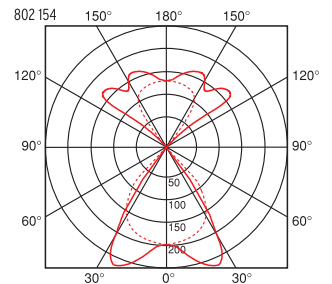

Fotometrik Bilgi Photometric Data