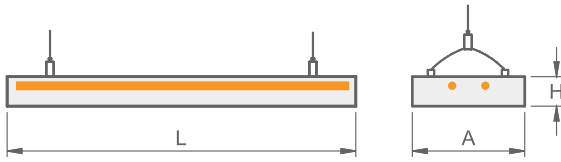

Uygulama Alanları / Applications

Ofisler / Offices

Resepsiyon Alanları / Reception Areas

Okullar / Schools

Mağazalar / Stores

Galeriler / Galleries

| Güç Power | Lamba Lamp | Ölçüler Dimensions | | | kg | Kod Code | |
|-----------|------------|--------------------|------|----|-----|----------|---------------|
| | | A | L | H | | EVG | Dimli Dimming |
| 2X28W | T16 | 224 | 1179 | 50 | 4.0 | 808 228 | 808 228-DIM |
| 2X54W | T16 | 224 | 1179 | 50 | 4.0 | 808 254 | 808 254-DIM |
| 2X35W | T16 | 224 | 1479 | 50 | 4.8 | 808 235 | 808 235-DIM |
| 2X80W | T16 | 224 | 1479 | 50 | 4.8 | 808 280 | 808 280-DIM |