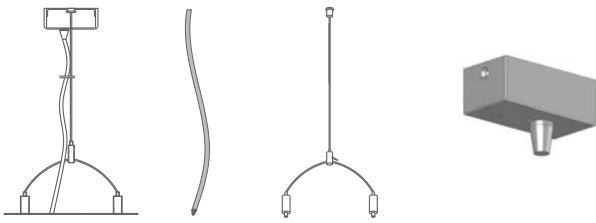

Askı Aksesuarları **Suspension Accessories**

Askı Takımı **Suspension Kit** Kablo **Cable** Askı Elemanı **Wire Suspension** Rozans Ceiling Cup **801 010** Beyaz White - Gri Grey