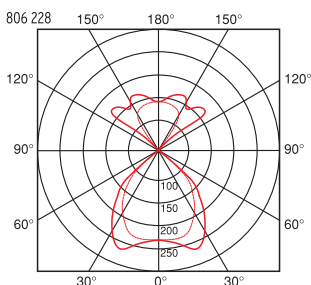

Fotometrik Bilgi Photometric Data