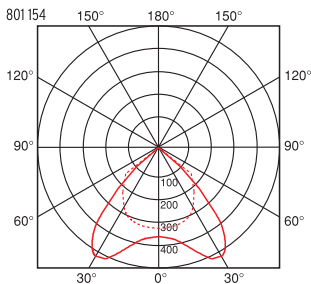

Fotometrik Bilgi Photometric Data

Askı Aksesuarları Suspension Accessories

Rozans
Ceiling Cup **801 010**
Beyaz White - Gri Grey