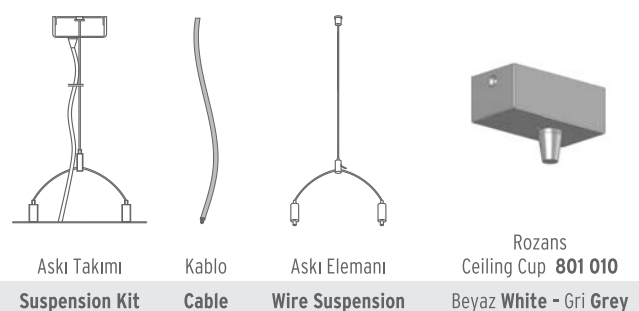

Askı Aksesuarları Suspension Accessories