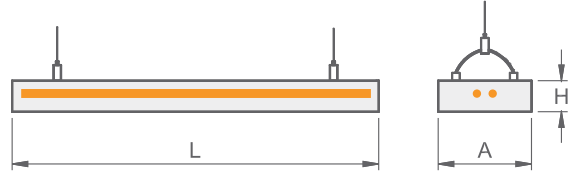

Uygulama Alanları / Applications

Ofisler / Offices

Resepsiyon Alanları / Reception Areas

Okullar / Schools

Mağazalar / Stores

Galeriler / Galleries

| Güç Power | Lamba Lamp | Ölçüler Dimensions | | | kg | Kod Code | |
|-----------|------------|--------------------|------|----|-----|----------|---------------|
| | | A | L | H | | EVG | Dimli Dimming |
| 1X28W | T16 | 150 | 1179 | 50 | 3.5 | 801 128 | 801 128-DIM |
| 1X54W | T16 | 150 | 1179 | 50 | 3.5 | 801 154 | 801 154-DIM |
| 1X35W | T16 | 150 | 1179 | 50 | 3.5 | 801 135 | 801 135-DIM |
| 1X80W | T16 | 150 | 1179 | 50 | 3.5 | 801 180 | 801 180-DIM |
| 2X28W | T16 | 150 | 1479 | 50 | 4.2 | 801 228 | 801 228-DIM |
| 2X54W | T16 | 150 | 1479 | 50 | 4.2 | 801 254 | 801 254-DIM |
| 2X35W | T16 | 150 | 1479 | 50 | 4.2 | 801 235 | 801 235-DIM |
| 2X80W | T16 | 150 | 1479 | 50 | 4.2 | 801 280 | 801 280-DIM |