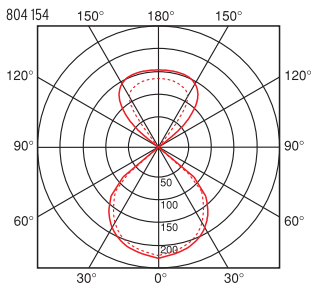

Fotometrik Bilgi Photometric Data