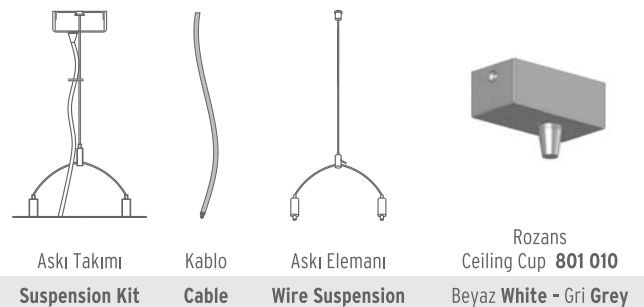

Askı Aksesuarları Suspension Accessories