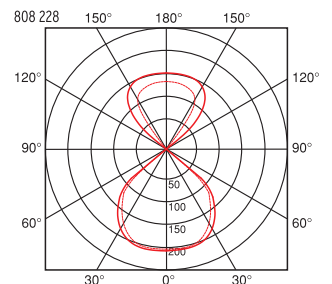

Fotometrik Bilgi Photometric Data