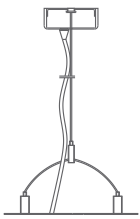

Askı Aksesuarları Suspension Accessories

Askı Takımı
Suspension Kit