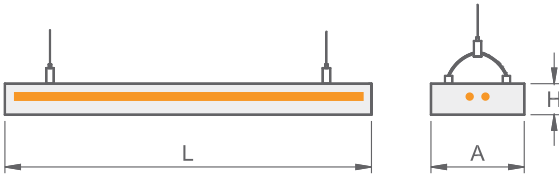

Okullar / Schools

Mağazalar / Stores

Galeriler / Galleries

| Güç Power | Lamba Lamp | Ölçüler Dimensions | | | kg | Kod Code | |
|-----------|------------|--------------------|------|----|-----|----------|---------------|
| | | A | L | H | | EVG | Dimli Dimming |
| 1X28W | T16 | 150 | 1179 | 50 | 3.5 | 802 128 | 802 128-DIM |
| 1X54W | T16 | 150 | 1179 | 50 | 3.5 | 802 154 | 802 154-DIM |
| 1X35W | T16 | 150 | 1179 | 50 | 3.5 | 802 135 | 802 135-DIM |
| 1X80W | T16 | 150 | 1179 | 50 | 3.5 | 802 180 | 802 180-DIM |
| 2X28W | T16 | 150 | 1479 | 50 | 4.2 | 802 228 | 802 228-DIM |
| 2X54W | T16 | 150 | 1479 | 50 | 4.2 | 802 254 | 802 254-DIM |
| 2X35W | T16 | 150 | 1479 | 50 | 4.2 | 802 235 | 802 235-DIM |
| 2X80W | T16 | 150 | 1479 | 50 | 4.2 | 802 280 | 802 280-DIM |