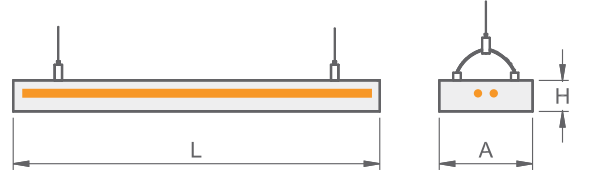

Ballast Dimmable ballast option.

Uygulama Alanları / Applications

Ofisler / Offices

Resepsiyon Alanları / Reception Areas

Okullar / Schools

Mağazalar / Stores

Galeriler / Galleries

| Güç Power | Lamba Lamp | Ölçüler Dimensions | | | kg | Kod Code | |
|-----------|------------|--------------------|------|----|-----|----------|---------------|
| | | A | L | H | | EVG | Dimli Dimming |
| 1X28W | T16 | 150 | 1179 | 50 | 3.5 | 804 128 | 804 128-DIM |
| 1X54W | T16 | 150 | 1179 | 50 | 3.5 | 804 154 | 804 154-DIM |
| 1X35W | T16 | 150 | 1179 | 50 | 3.5 | 804 135 | 804 135-DIM |
| 1X80W | T16 | 150 | 1179 | 50 | 3.5 | 804 180 | 804 180-DIM |
| 2X28W | T16 | 150 | 1479 | 50 | 4.2 | 804 228 | 804 228-DIM |
| 2X54W | T16 | 150 | 1479 | 50 | 4.2 | 804 254 | 804 254-DIM |
| 2X35W | T16 | 150 | 1479 | 50 | 4.2 | 804 235 | 804 235-DIM |
| 2X80W | T16 | 150 | 1479 | 50 | 4.2 | 804 280 | 804 280-DIM |