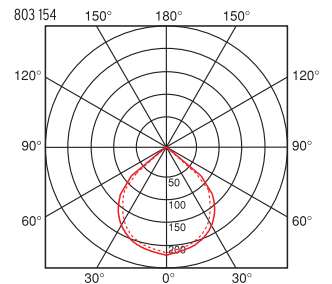

Fotometrik Bilgi **Photometric Data**