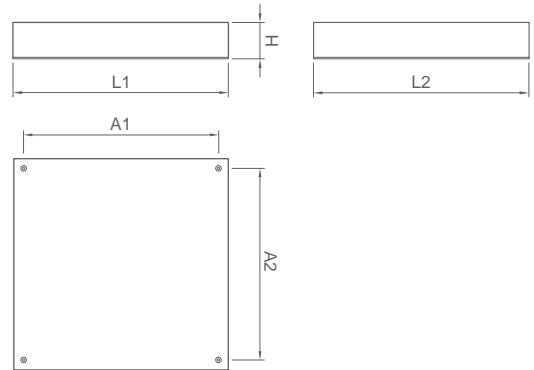

Özellikler / Specifications

Renk Seçenekleri / Colour Options

Beyaz
White

Fotometrik Bilgi / Photometric Data

Tavan Bilgi / Ceiling Data

Teknik Çizim / Technical Drawing

Teknik Bilgi / Technical Data

Güç (W)	Çıkış / Output (lm)	Verimlilik (lm/W)	CRI (Ra)	Renk Sıcaklığı (K)	Ölçüler / Dimensions (mm)	Ağırlık (kg)	Ürün Kodu (Item Code)
42W	3150	75	>80	3000	A1 336 A2 445 L1 595 L2 595 H 95	6,5	152 0 660 3 152
42W	3300	79	>80	4000	A1 336 A2 445 L1 595 L2 595 H 95	6,5	152 0 660 4 152
54W	3950	73	>80	3000	A1 336 A2 445 L1 595 L2 595 H 95	6,5	152 0 660 3 141
54W	4150	77	>80	4000	A1 336 A2 445 L1 595 L2 595 H 95	6,5	152 0 660 4 141