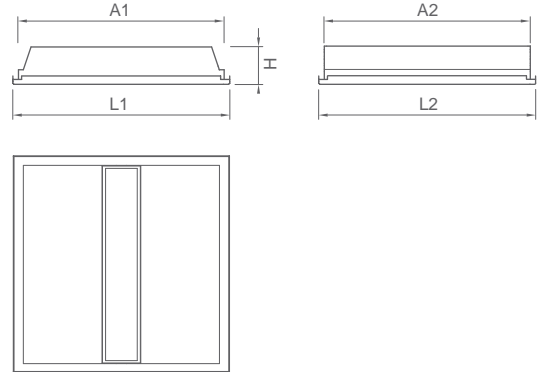

Clip-in tavan /
Clip-in ceiling

Teknik Çizim / Technical Drawing

Teknik Bilgi / Technical Data

Güç (W)	Çıkış / Output (lm)	Verimlilik (lm/W)	CRI (Ra)	Renk Sıcaklığı (K)	Ölçüler / Dimensions (mm)	Ağırlık (kg)	Ürün Kodu (Item Code)
42W	3150	75	>80	3000	A1: 575, A2: 575, L1: 600, L2: 600, H: 95	6,7	153 0 660 3 152
42W	3300	79	>80	4000	A1: 575, A2: 575, L1: 600, L2: 600, H: 95	6,7	153 0 660 4 152
54W	3950	73	>80	3000	A1: 575, A2: 575, L1: 600, L2: 600, H: 95	6,7	153 0 660 3 141
54W	4150	77	>80	4000	A1: 575, A2: 575, L1: 600, L2: 600, H: 95	6,7	153 0 660 4 141