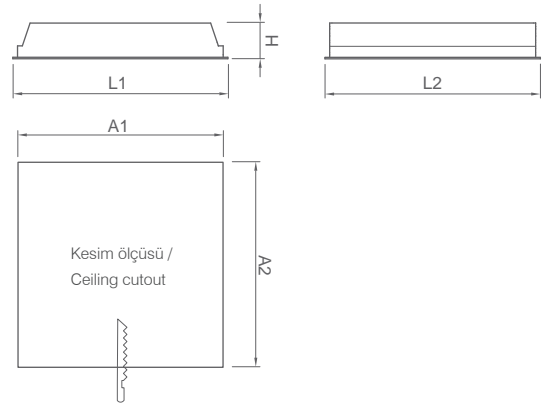

Özellikler / Specifications

Renk Seçenekleri / Colour Options

Beyaz
White

Fotometrik Bilgi / Photometric Data

Tavan Bilgi / Ceiling Data

Teknik Çizim / Technical Drawing

Teknik Bilgi / Technical Data

Güç (W)	Çıkış / Output (lm)	Verimlilik (lm/W)	CRI (Ra)	Renk Sıcaklığı (K)	Ölçüler / Dimensions (mm)	Ağırlık (kg)	Ürün Kodu (Item Code)
42W	3150	75	>80	3000	A1 575 A2 575 L1 595 L2 595 H 95	6,1	151 0 660 3 152
42W	3300	79	>80	4000	A1 575 A2 575 L1 595 L2 595 H 95	6,1	151 0 660 4 152
54W	3950	73	>80	3000	A1 575 A2 575 L1 595 L2 595 H 95	6,1	151 0 660 3 141
54W	4150	77	>80	4000	A1 575 A2 575 L1 595 L2 595 H 95	6,1	151 0 660 4 141