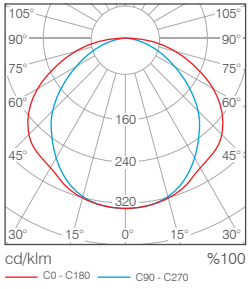

Özellikler / Specifications

Renk Seçenekleri / Colour Options

Beyaz
White

Fotometrik Bilgi / Photometric Data

Tavan Bilgi / Ceiling Data

Teknik Çizim / Technical Drawing

Teknik Bilgi / Technical Data

Güç (W)	Çıkış / Output (lm)	Verimlilik (lm/W)	CRI (Ra)	Renk Sıcaklığı (K)	Ölçüler / Dimensions (mm)	Ağırlık (kg)	Ürün Kodu (Item Code)
42W	3150	75	>80	3000	A1 575 A2 575 L1 595 L2 595 H 95	6,1	151 0 660 3 152
42W	3300	79	>80	4000	A1 575 A2 575 L1 595 L2 595 H 95	6,1	151 0 660 4 152
54W	3950	73	>80	3000	A1 575 A2 575 L1 595 L2 595 H 95	6,1	151 0 660 3 141
54W	4150	77	>80	4000	A1 575 A2 575 L1 595 L2 595 H 95	6,1	151 0 660 4 141

Özellikler / Specifications

Renk Seçenekleri / Colour Options

Beyaz
White

Fotometrik Bilgi / Photometric Data

Tavan Bilgi / Ceiling Data

Teknik Çizim / Technical Drawing

Teknik Bilgi / Technical Data

Güç (W)	Çıkış / Output (lm)	Verimlilik (lm/W)	CRI (Ra)	Renk Sıcaklığı (K)	Ölçüler / Dimensions (mm)	Ağırlık (kg)	Ürün Kodu (Item Code)
42W	3150	75	>80	3000	A1 336 A2 445 L1 595 L2 595 H 95	6,5	152 0 660 3 152
42W	3300	79	>80	4000	A1 336 A2 445 L1 595 L2 595 H 95	6,5	152 0 660 4 152
54W	3950	73	>80	3000	A1 336 A2 445 L1 595 L2 595 H 95	6,5	152 0 660 3 141
54W	4150	77	>80	4000	A1 336 A2 445 L1 595 L2 595 H 95	6,5	152 0 660 4 141