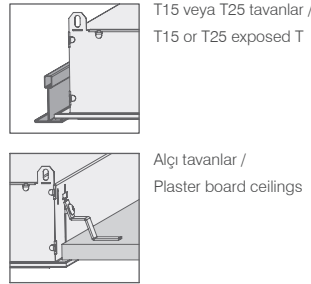

Özellikler / Specifications

Renk Seçenekleri / Colour Options

Beyaz
White

Fotometrik Bilgi / Photometric Data

Tavan Bilgi / Ceiling Data

Teknik Çizim / Technical Drawing

Teknik Bilgi / Technical Data

Güç (W)	Çıkış / Output (lm)	Verimlilik (lm/W)	CRI (Ra)	Renk Sıcaklığı (K)	Ölçüler / Dimensions (mm)	Ağırlık (kg)	Ürün Kodu (Item Code)
42W	3150	75	>80	3000	A1 575 A2 575 L1 595 L2 595 H 95	6,1	151 0 660 3 152
42W	3300	79	>80	4000	A1 575 A2 575 L1 595 L2 595 H 95	6,1	151 0 660 4 152
54W	3950	73	>80	3000	A1 575 A2 575 L1 595 L2 595 H 95	6,1	151 0 660 3 141
54W	4150	77	>80	4000	A1 575 A2 575 L1 595 L2 595 H 95	6,1	151 0 660 4 141