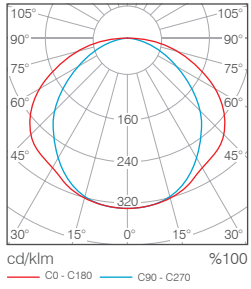

Özellikler / Specifications

Renk Seçenekleri / Colour Options

Beyaz
White

Fotometrik Bilgi / Photometric Data

Tavan Bilgi / Ceiling Data

Teknik Çizim / Technical Drawing

Teknik Bilgi / Technical Data

Güç (W)	Çıkış / Output (lm)	Verimlilik (lm/W)	CRI (Ra)	Renk Sıcaklığı (K)	Ölçüler / Dimensions (mm)	Ağırlık (kg)	Ürün Kodu (Item Code)
42W	3150	75	>80	3000	A1 575 A2 575 L1 595 L2 595 H 95	6,1	151 0 660 3 152
42W	3300	79	>80	4000	A1 575 A2 575 L1 595 L2 595 H 95	6,1	151 0 660 4 152
54W	3950	73	>80	3000	A1 575 A2 575 L1 595 L2 595 H 95	6,1	151 0 660 3 141
54W	4150	77	>80	4000	A1 575 A2 575 L1 595 L2 595 H 95	6,1	151 0 660 4 141

Özellikler / Specifications

Renk Seçenekleri / Colour Options

Beyaz
White

Fotometrik Bilgi / Photometric Data

Tavan Bilgi / Ceiling Data

Teknik Çizim / Technical Drawing

Teknik Bilgi / Technical Data

Güç (W)	Çıkış / Output (lm)	Verimlilik (lm/W)	CRI (Ra)	Renk Sıcaklığı (K)	Ölçüler / Dimensions (mm)	Ağırlık (kg)	Ürün Kodu (Item Code)
42W	3150	75	>80	3000	A1 336 A2 445 L1 595 L2 595 H 95	6,5	152 0 660 3 152
42W	3300	79	>80	4000	A1 336 A2 445 L1 595 L2 595 H 95	6,5	152 0 660 4 152
54W	3950	73	>80	3000	A1 336 A2 445 L1 595 L2 595 H 95	6,5	152 0 660 3 141
54W	4150	77	>80	4000	A1 336 A2 445 L1 595 L2 595 H 95	6,5	152 0 660 4 141