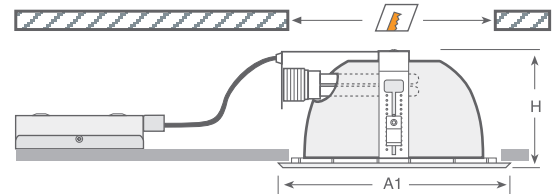

Teknik Resim Technical Drawing