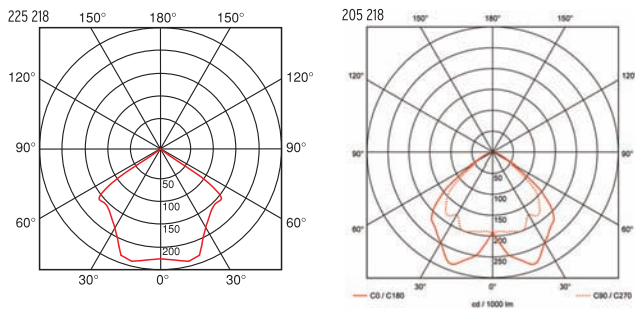

Fotometrik Bilgi Photometric Data