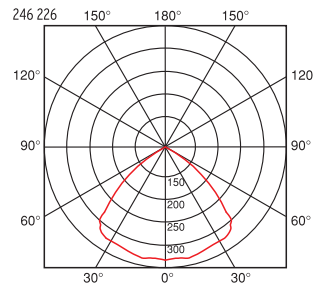

Fotometrik Bilgi Photometric Data