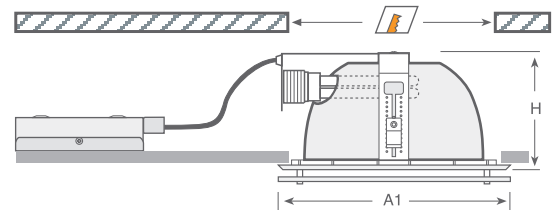

Teknik Resim Technical Drawing