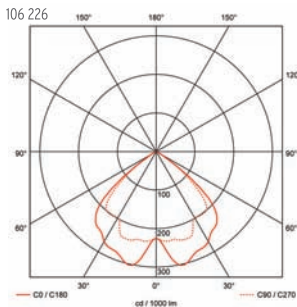

Fotometrik Bilgi Photometric Data