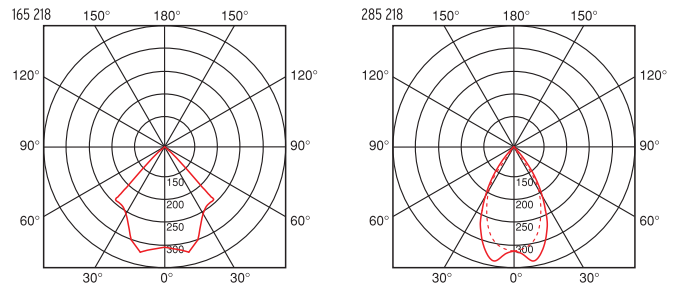

Fotometrik Bilgi Photometric Data