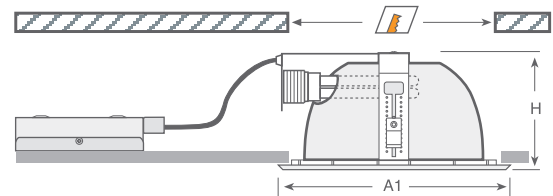

Teknik Resim Technical Drawing