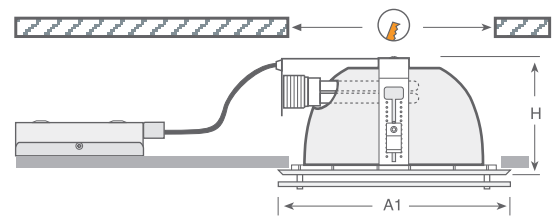

Teknik Resim Technical Drawing