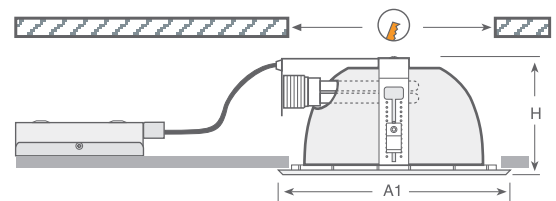

Teknik Resim Technical Drawing