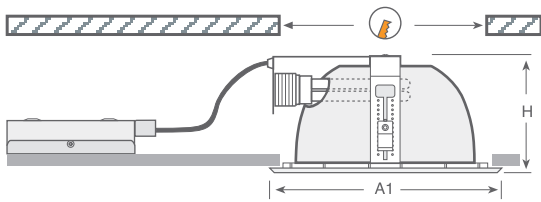

Teknik Resim Technical Drawing