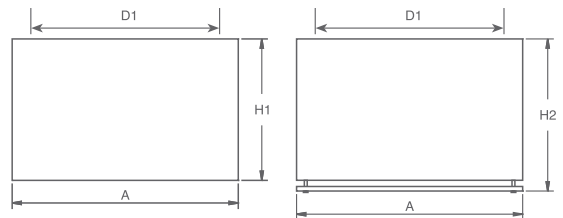

Teknik Çizim **Technical Drawing**