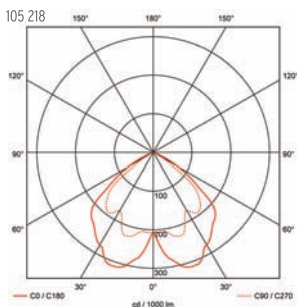

Fotometrik Bilgi Photometric Data