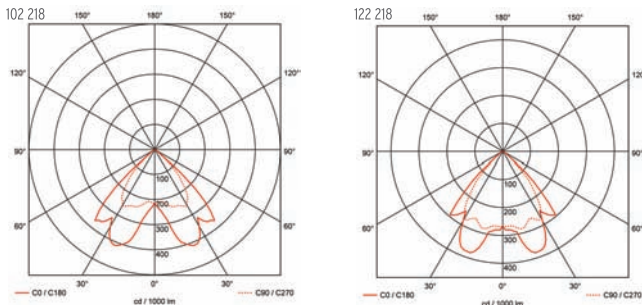

Fotometrik Bilgi Photometric Data