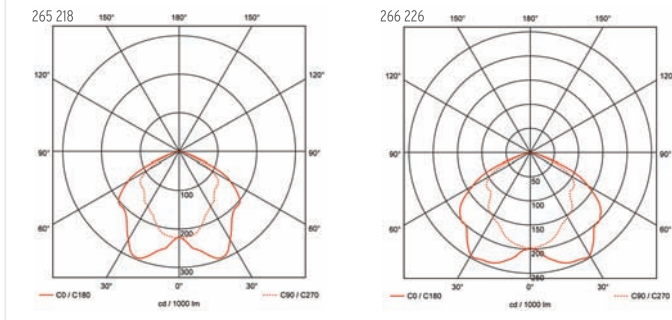

Fotometrik Bilgi Photometric Data