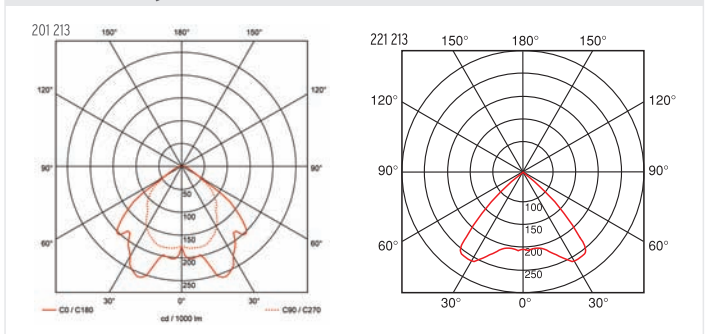

Fotometrik Bilgi Photometric Data