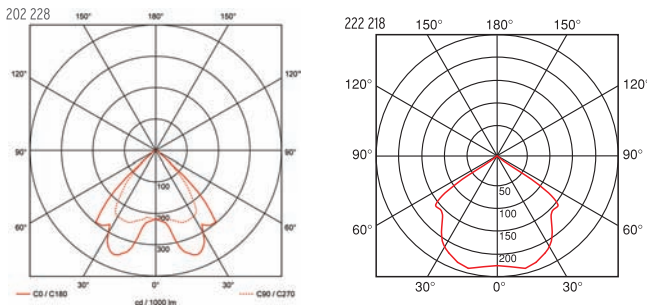

Fotometrik Bilgi Photometric Data