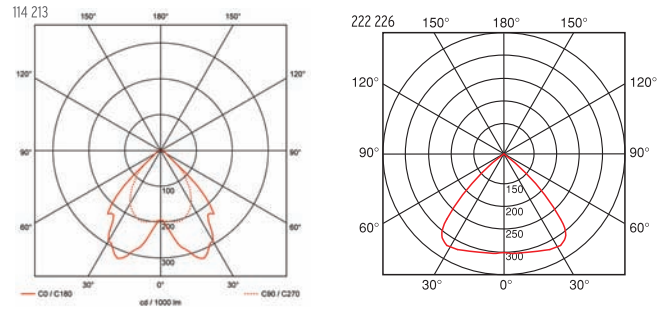

Fotometrik Bilgi Photometric Data