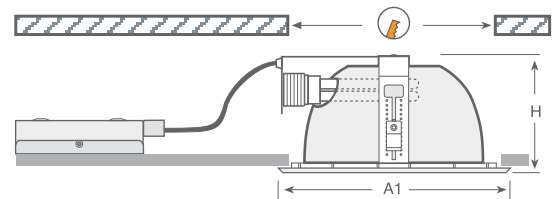

Teknik Resim Technical Drawing