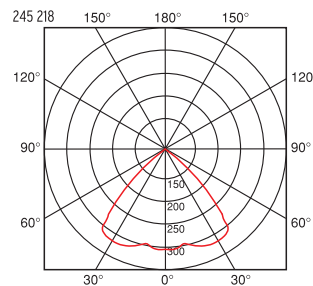

Fotometrik Bilgi Photometric Data