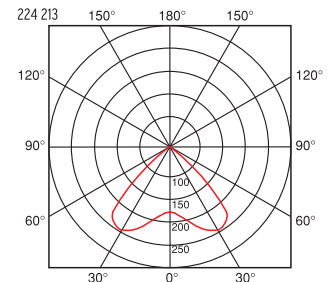

Fotometrik Bilgi Photometric Data