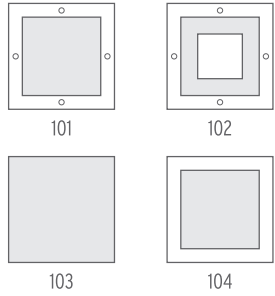

EVG / Elektronik Balast EVG / Electronic Ballast

Güç Power	Lamba Lamp	Ölçüler Dimensions	kg	Kod Code
		A1 H		EVG Dimli Dimming
1X13W	TC-DEL	203 175 110	1.6	231 113 231 113-DIM
2X13W	TC-DEL	203 175 110	1.8	231 213 231 213-DIM

Lamba Lamp	TC-D	TC-DEL
Sembol Symbol	230V - 50 Hz	230V - 50 Hz
Duy Lampholder	G24d-1	G24q-1

☒ Metalik Gri Metallic Grey ☐ Beyaz White

Uygulama Alanları / Applications

Ofisler / Offices
Resepsiyon Alanları / Reception Areas
Okullar / Schools
Koridorlar / Corridors
Mağazalar / Stores