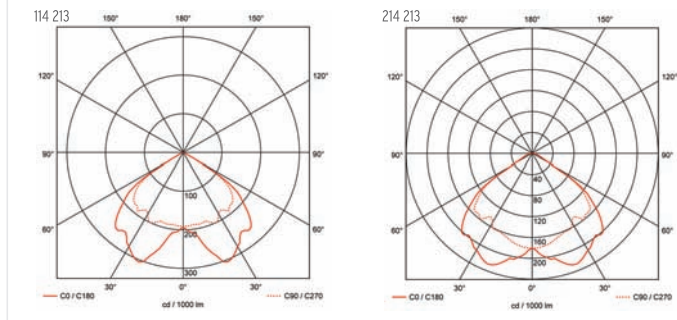

Fotometrik Bilgi Photometric Data