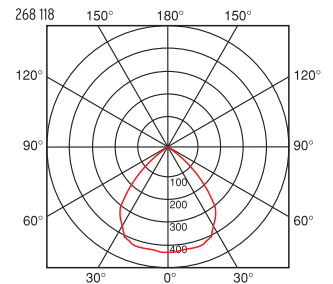

Fotometrik Bilgi Photometric Data