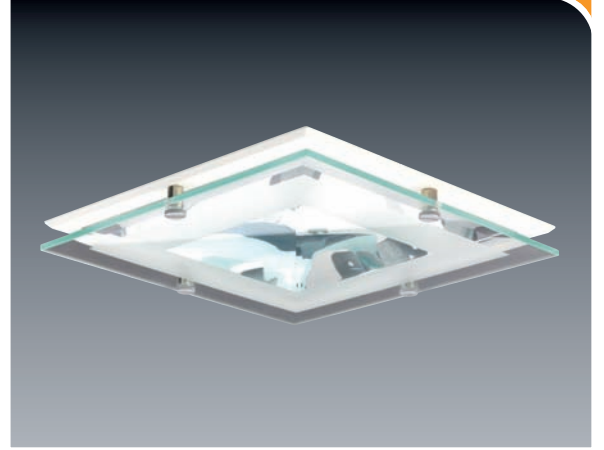

Downlight Downlight

a s s u s s v s

VVG / Manyetik Balast VVG / Low Loss Ballast

Güç Power	Lamba Lamp	Ölçüler Dimensions	kg	Kod Code
		A1 H		VVG Dimli Dimming
1X13W	TC-D	203 175 110	2.1	201 113 -
2X13W	TC-D	203 175 110	2.4	201 213 -

EVG / Elektronik Balast EVG / Electronic Ballast

Güç Power	Lamba Lamp	Ölçüler Dimensions	kg	Kod Code
		A1 H		EVG Dimli Dimming
1X13W	TC-DEL	203 175 110	1.9	211 113 211 113-DIM
2X13W	TC-DEL	203 175 110	2.1	211 213 211 213-DIM

VVG / Manyetik Balast VVG / Low Loss Ballast

Güç Power	Lamba Lamp	Ölçüler Dimensions	kg	Kod Code
		A1 H		VVG Dimli Dimming
1X13W	TC-D	203 175 110	1.8	221 113 -
2X13W	TC-D	203 175 110	2.1	221 213 -

EVG / Elektronik Balast EVG / Electronic Ballast

Güç Power	Lamba Lamp	Ölçüler Dimensions	kg	Kod Code
		A1 H		EVG Dimli Dimming
1X13W	TC-DEL	203 175 110	1.6	231 113 231 113-DIM
2X13W	TC-DEL	203 175 110	1.8	231 213 231 213-DIM

Lamba Lamp	TC-D	TC-DEL
Sembol Symbol	230V - 50 Hz	230V - 50 Hz
Duy Lampholder	G24d-1	G24q-1

☒ Metalik Gri Metallic Grey ☐ Beyaz White

Uygulama Alanları / Applications

Ofisler / Offices
Resepsiyon Alanları / Reception Areas
Okullar / Schools
Koridorlar / Corridors
Mağazalar / Stores

Ürün Özellikleri

Gövde Galvaniz sac.

Çerçeve Alüminyum enjeksiyon.

Reflektör Anodize edilmiş %99.99 yüksek kaliteli alüminyum kare reflektör. Yansıtma %95.

Balast Dim edilebilir balast seçeneği.

Acil Çıkış 1 veya 3 saatlik acil çıkış seçenekleri.

Specifications

Body Galvanized steel.

Frame Aluminium.

Reflector Anodized 99.99% high purity aluminium square reflector. Total reflection is 95%.

Ballast Dimmable ballast option.

Integral Emergency 1 or 3 hours integral emergency.

Teknik Resim Technical Drawing

Fotometrik Bilgi Photometric Data

EN 60598-2-2:2002