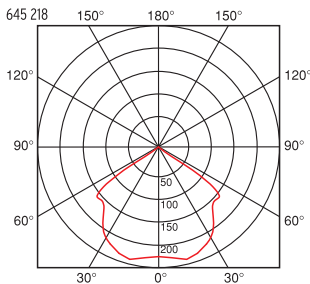

Fotometrik Bilgi **Photometric Data**