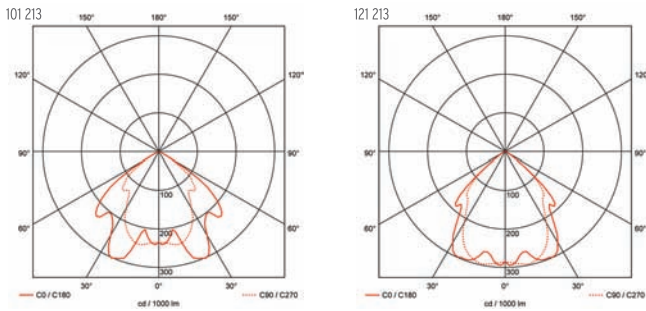

Fotometrik Bilgi Photometric Data