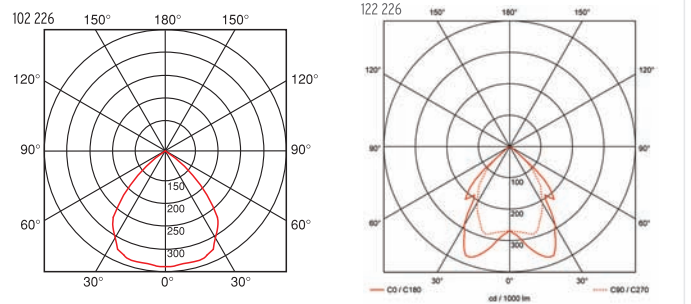

### Fotometrik Bilgi Photometric Data

VVG / Manyetik Balast VVG / Low Loss Ballast

Güç Power	Lamba Lamp	Ölçüler Dimensions			kg	Kod Code	
		A1	H		VVG	Dimli Dimming	
2X26W	TC-D	237	210	110	2.2	142 226	-

EVG / Elektronik Balast EVG / Electronic Ballast