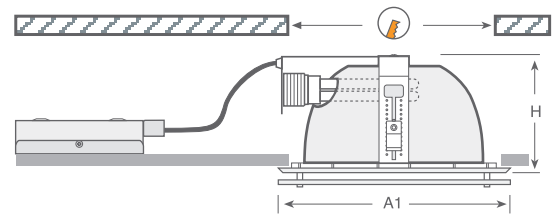

Teknik Resim Technical Drawing