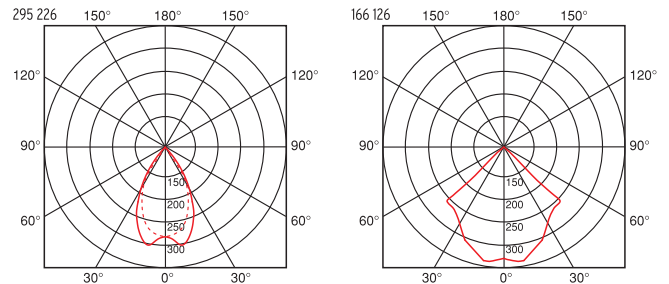

Fotometrik Bilgi Photometric Data