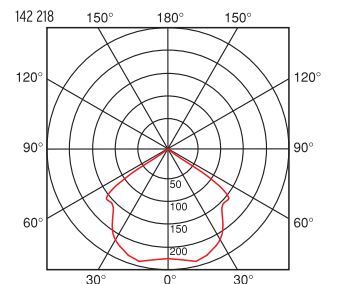

### Fotometrik Bilgi Photometric Data

VVG / Manyetik Balast VVG / Low Loss Ballast

Güç Power	Lamba Lamp	Ölçüler Dimensions			kg	Kod Code	
		A1	H		VVG	Dimli Dimming	
1X18W	TC-D	237	210	110	2.1	202 118	-
2X18W	TC-D	237	210	110	2.4	202 218	-