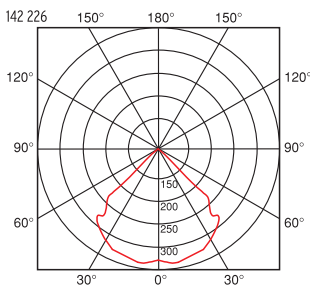

Fotometrik Bilgi Photometric Data