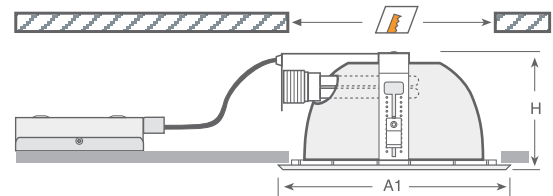

Teknik Resim Technical Drawing