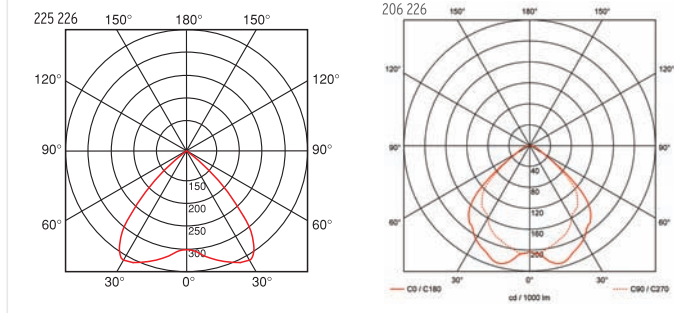

Fotometrik Bilgi Photometric Data