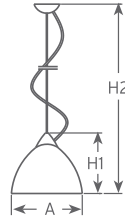

Specifications

Body Transparent mirror.

Krom Crom

Mavi Blue

Lamba Lamp

A60

Sembol Symbol

230V - 50 Hz

Duy Lampholder

E27