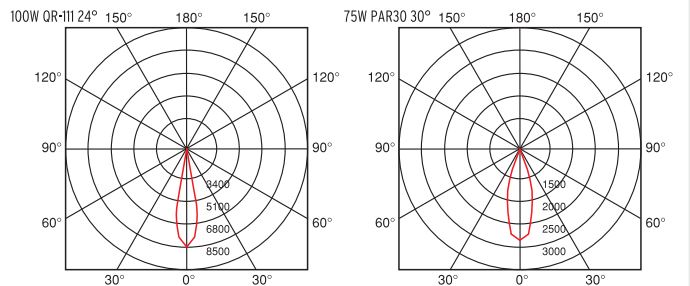

Güç Power	Lamba Lamp	Ölçüler Dimensions		kg	Kod Code
		A	H		
70W	CDM-T	100	140	2.5	980 070
35W	CDM-T	100	140	2.5	980 035

Lamba Lamp	CDM-T
Sembol Symbol	 230V - 50 Hz
Duy Lampholder	G12

Ürün Özellikleri

Gövde Alüminyum

Teknik Resim Technical Drawing

Fotometrik Bilgi Photometric Data

Güç Power	Lamba Lamp	Ölçüler Dimensions		kg	Kod Code
		A	H		
70W	CDM-T	125	255	2.5	920 070
35W	CDM-T	125	255	2.5	920 035

Güç Power	Lamba Lamp	Ölçüler Dimensions		kg	Kod Code
		A	H		
70W	CDM-R	125	255	2.5	930 070
35W	CDM-R	125	255	2.5	930 035