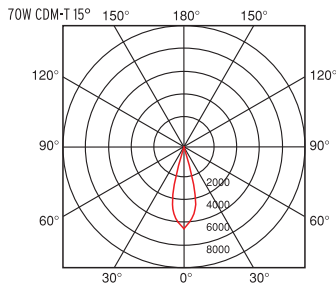

Güç Power	Lamba Lamp	Ölçüler Dimensions		kg	Kod Code
		A	H		
70W	CDM-T	100	140	2.5	980 070
35W	CDM-T	100	140	2.5	980 035

Lamba Lamp	CDM-T
Sembol Symbol	 230V - 50 Hz
Duy Lampholder	G12

Ürün Özellikleri

Gövde Alüminyum

Teknik Resim **Technical Drawing**

EN 60598-2-1:2001

Güç Power	Lamba Lamp	Ölçüler Dimensions		kg	Kod Code
		A	H		
75W	PAR30	125	190	2.5	950 075

Güç Power	Lamba Lamp	Ölçüler Dimensions		kg	Kod Code
		A	H		
70W	CDM-T	125	260	2.5	950 070
35W	CDM-T	125	260	2.5	950 035

Teknik Resim Technical Drawing

Fotometrik Bilgi Photometric Data

Güç Power	Lamba Lamp	Ölçüler Dimensions		kg	Kod Code
		A	H		
70W	CDM-T	125	255	2.5	920 070
35W	CDM-T	125	255	2.5	920 035

Güç Power	Lamba Lamp	Ölçüler Dimensions		kg	Kod Code
		A	H		
70W	CDM-R	125	255	2.5	930 070
35W	CDM-R	125	255	2.5	930 035