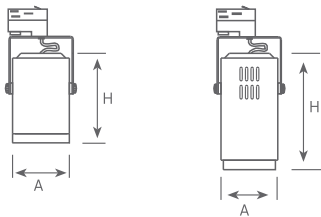

Teknik Resim Technical Drawing