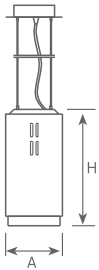

Güç Power	Lamba Lamp	Ölçüler Dimensions		kg	Kod Code
		A	H		
70W	CDM-T	100	140	2.5	980 070
35W	CDM-T	100	140	2.5	980 035

Lamba Lamp	CDM-T
Sembol Symbol	 230V - 50 Hz
Duy Lampholder	G12

Ürün Özellikleri

Gövde Alüminyum

Teknik Resim Technical Drawing

Fotometrik Bilgi Photometric Data

Güç Power	Lamba Lamp	Ölçüler Dimensions		kg	Kod Code
		A	H		
70W	CDM-T	125	255	2.5	920 070
35W	CDM-T	125	255	2.5	920 035

Güç Power	Lamba Lamp	Ölçüler Dimensions		kg	Kod Code
		A	H		
70W	CDM-R	125	255	2.5	930 070
35W	CDM-R	125	255	2.5	930 035

Ballast Electronic

Uygulama Alanları / Applications

Mağazalar / Stores

Alışveriş Merkezleri / Shopping Malls

Resepsiyon Alanları / Reception Areas

Koridorlar / Corridors

Teknik Resim Technical Drawing

Fotometrik Bilgi Photometric Data

Güç Power	Lamba Lamp	Ölçüler Dimensions		kg	Kod Code
		A	H		
70W	CDM-T	300	425	4.0	730 070
150W	CDM-T	300	450	5.0	730 150

■ Metalik Gri **Metallic Grey**

Ürün Özellikleri

Gövde Alüminyum

Reflektör Özel anodize alüminyum reflektör.
15° dar, 45° geniş açı seçenekleri.