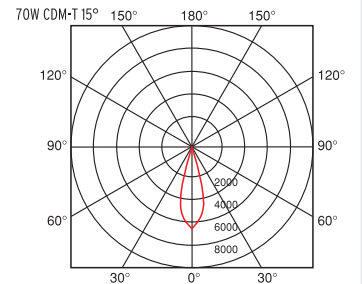

Teknik Resim Technical Drawing

Fotometrik Bilgi Photometric Data