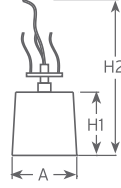

tanya

Güç Power	Lamba Lamp	Ölçüler Dimensions			kg	Kod Code
		A	H1	H2		
60W	A60	225	220	800	3.0	794 060
100W	A60	225	220	800	3.0	794 100

Ürün Özellikleri

Gövde Şeffaf opal cam.

Specifications

Body Transparent opal glass.