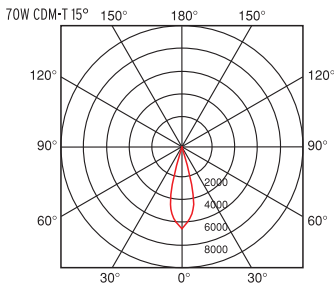

Fotometrik Bilgi Photometric Data

Teknik Resim Technical Drawing

EN 60598-2-1:2001