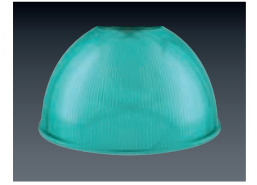

Resepsiyon Alanları / Reception Areas

Koridorlar / Corridors

01 - K

01 - S

01 - Y

Teknik Resim Technical Drawing

EN 60598-2-1:2001

Dekoratif Sarkıt Lambalar Suspended Decorative Luminaires