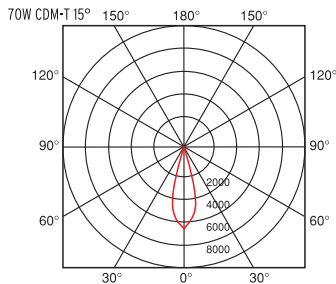

Fotometrik Bilgi Photometric Data

Teknik Resim Technical Drawing

EN 60598-2-1:2001