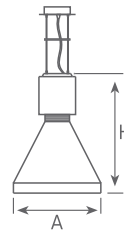

Resepsiyon Alanları / Reception Areas

Koridorlar / Corridors

Lamba Lamp	CDM-T
Sembol Symbol	 230V - 50 Hz
Duy Lampholder	G12

Fotometrik Bilgi Photometric Data

Teknik Resim Technical Drawing

EN 60598-2-1:2001

Vitrin Spotları Spotlights

v i t r a - s

Güç Power	Lamba Lamp	Ölçüler Dimensions		kg	Kod Code
		A	H		
26W	TC-TEL	350	370	4.0	792 126
32W	TC-TEL	350	370	4.0	792 132
42W	TC-TEL	350	370	4.0	792 142
70W	CDM-T	350	370	4.0	792 070