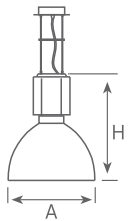

Koridorlar / Corridors

Teknik Resim Technical Drawing

EN 60598-2-1:2001

Güç Power	Lamba Lamp	Ölçüler Dimensions		kg	Kod Code
		A	H		
23W	TC-EL	350	220	3.0	793 123
60W	A60	350	220	3.0	793 160
100W	A60	350	220	3.0	793 100