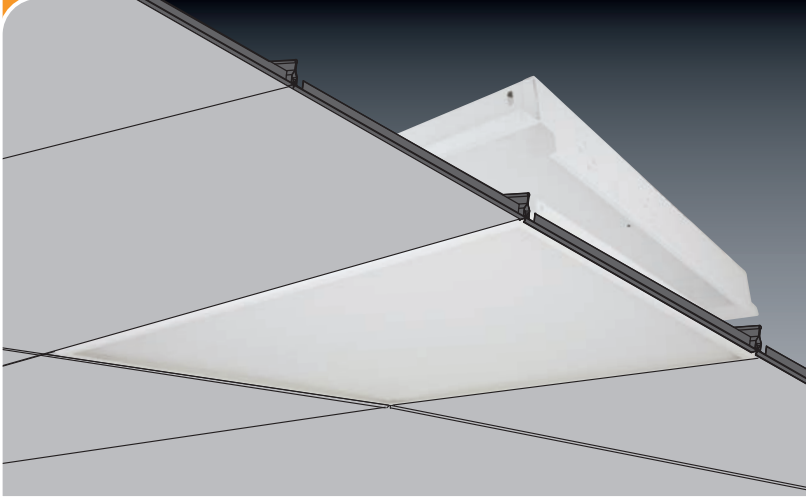

VVG / Manyetik Balast VVG / Low Loss Ballast

Güç Power	Lamba Lamp	Ölçüler Dimensions					kg	Kod Code	
		A1	A2	L1	L2	H		VVG	Dimli Dimming
4X18W	T26	600	610	600	637	100	4.7	610 422	-

EVG / Elektronik Balast EVG / Electronic Ballast

Güç Power	Lamba Lamp	Ölçüler Dimensions					kg	Kod Code	
		A1	A2	L1	L2	H		EVG	Dimli Dimming
4X18W	T26	600	610	600	637	100	4.7	610 422-EVG	610 422-DIM
4X14W	T16	600	610	600	637	100	4.4	610 444-EVG	610 444-DIM

Lamba Lamp	T16	T26
Sembol Symbol	230V - 50 Hz	230V - 50 Hz
Duy Lampholder	G5	G13

Ürün Özellikleri

- **Gövde** RAL 9016 elektrostatik toz boyalı sac.
- **Diffüzör** Prizmatik desenli akrilik difüzör.
- **Balast** Elektronik ve Dim edilebilir balast seçeneği.
- **Acil Çıkış** 1 veya 3 saatlik acil çıkış seçenekleri.

Specifications

- **Body** Steel sheet painted with electrostatic powder coated RAL 9016
- **Diffuser** Acrylic diffuser with prismatic structured.
- **Ballast** Electronic and Dimmable ballast option.
- **Integral Emergency** 1 or 3 hours integral emergency.

Uygulama Alanları / Applications

- Ofisler / Offices
- Resepsiyon Alanları / Reception Areas
- Okullar / Schools
- Koridorlar / Corridors
- Mağazalar / Stores