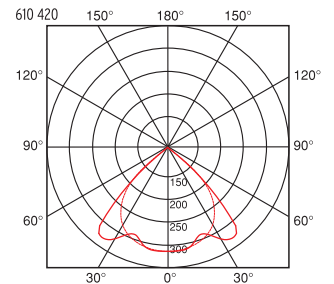

Fotometrik Bilgi Photometric Data