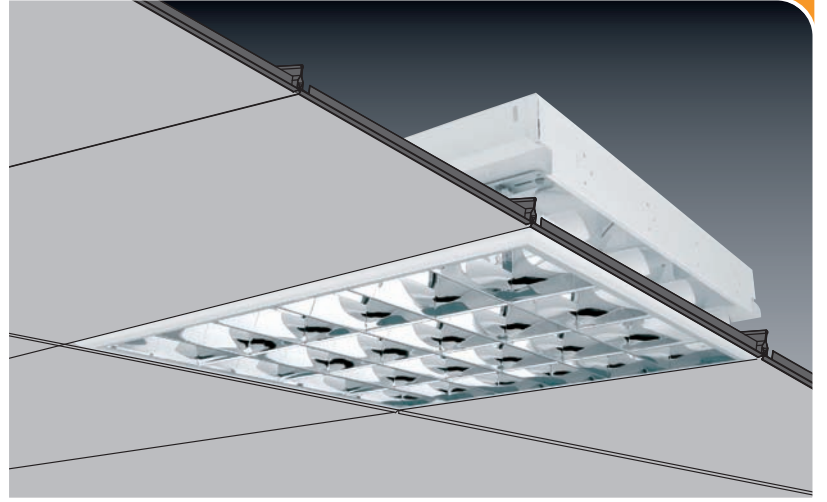

Clip-in (Metal) Tavan Armatürleri Luminaries For Clip-in (Metal) Ceiling

larix

Ürün Özellikleri

Gövde RAL 9016 elektrostatik toz boyalı sac.

Reflektör Çift parabolik petek %99.85 saf eloksall kaplamalı alüminyumdan. Yansıma %87.

Balast Elektronik ve Dim edilebilir balast seçeneği.

Acil Çıkış 1 veya 3 saatlik acil çıkış seçenekleri.

Specifications

Body Steel sheet painted with electrostatic powder coated RAL 9016

Reflector Double parabolic side reflectors are made metal plated 99.85% pure aluminium.

Total reflection is 87%

Ballast Electronic and Dimmable ballast option.

Integral Emergency 1 or 3 hours integral emergency.

Uygulama Alanları / Applications

Ofisler / Offices

Resepsiyon Alanları / Reception Areas

Okullar / Schools

Koridorlar / Corridors

Mağazalar / Stores

VVG / Manyetik Balast VVG / Low Loss Ballast

Güç Power	Lamba Lamp	Ölçüler Dimensions					kg	Kod Code	
		A1	A2	L1	L2	H		VVG	Dimli Dimming
4X18W	T26	600	610	600	637	100	4.6	610 420	-

EVG / Elektronik Balast EVG / Electronic Ballast

Güç Power	Lamba Lamp	Ölçüler Dimensions					kg	Kod Code	
		A1	A2	L1	L2	H		EVG	Dimli Dimming
4X18W	T26	600	610	600	637	100	4.6	610 420-EVG	610 420-DIM
4X14W	T16	600	610	600	637	100	4.3	610 424-EVG	610 424-DIM